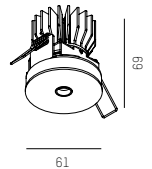

640-00201012300 W2 130° 400lm  
640-00201012900 W3 130° 430lm

640-00201032300 W2 155° 400lm  
640-00201032900 W3 155° 430lm

12,5 - 32mm

68 mm, ET 100mm