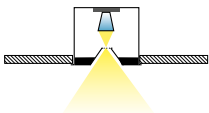

Rahmenloser LED Einbauspot aus Aluminium
Oberfläche in weiß oder schwarz
Zurückversetzte Linsen mit verschiedenen Abstrahlwinkeln
Lichtaustrittsfläche von nur 10 mm
Perfekte Entblendung und erhöhter Sehkomfort

Frameless recessed LED spotlight in aluminium
White or black finish
Recessed lenses with different beam-angles
light exit field with only 10 mm
Perfect glare control and increased visual comfort

Incasso LED a scomparsa in alluminio
Finitura in bianco o nero
Lenti spostati indietro con varie emissioni
Dispositivo di illuminazione di soli 10 mm
Controllo anti-abbagliamento per un elevato comfort visivo

Encastré LED sans cadre en aluminium
Vernissage blanc ou noir
Lentes déplacés au fond avec d'émissions différentes
Plus que 10mm de surface d'émission de lumière
Control anti-éblouissement et confort visuel optimal

UGR < 16

W2 = LED 2700K
W3 = LED 3000K

A++ - A

IP20 CE

LFO Lens-Technology by Bartenbach