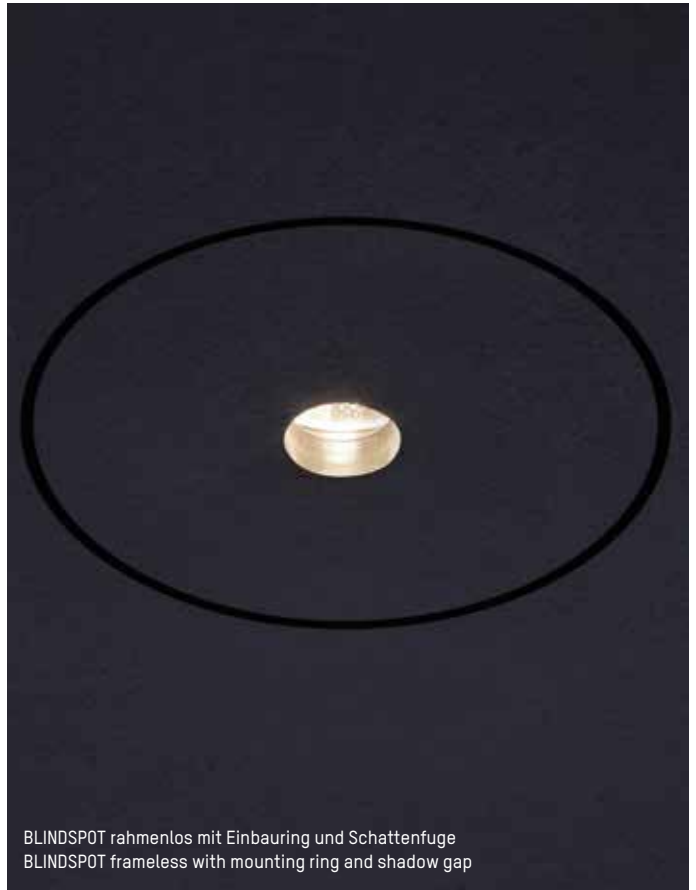

BLINDSPOT rahmenlos mit Einbauring und Schattenfuge
BLINDSPOT frameless with mounting ring and shadow gap

Rahmenloser LED Einbauspot aus Aluminium
Oberfläche: Mineralfaserplatte natur, überstreichbar
Zurückversetzte Linsen mit verschiedenen Abstrahlwinkeln
Lichtaustrittsfläche von nur 10 mm
Perfekte Entblendung und erhöhter Sehschmerz

Frameless recessed LED spotlight in aluminium
Surface: mineral fiber board nature, paintable
Recessed lenses with different beam-angles
light exit field with only 10 mm
Perfect glare control and increased visual comfort

Incasso LED a scomparsa in alluminio
Superficie in fibra naturale tintegegiabile
Lenti spostati indietro con varie emissioni
Dispositivo di diminuzione di soli 10 mm
Controllo anti-abbagliamento per un elevato comfort visivo

Encastré LED sans cadre en aluminium
Surface en peinteable fibre naturelle
Lentes déplacés au fond avec d'émissions différentes
Plus que 10 mm de surface d'émission de lumière
Control anti-éblouissement et confort visuel optimal

UGR < 16

W2 = LED 2700K
W3 = LED 3000K

A++ - A

IP 20 CE

LFO Lens-Technology by Bartenbach

BLINDSPOT FRAMELESS

LED 9W · 700mA · CRI >90 · Binning SDCM 3

Einbauring und Werkzeug separat ordern / order mounting ring and tool separately
exkl. LED Konverter (separat ordern) / excl. LED converter (order separately)

640-00201012300 W2 130° 400lm
640-00201012900 W3 130° 430lm

640-00201032300 W2 155° 400lm
640-00201032900 W3 155° 430lm

12,5 - 32mm

68 mm, ET 100mm

EINBAURING / MOUNTING RING

640-000010

640-000020 Werkzeug zu Einbauring / Tool for mounting ring

LED-KONVERTER / LED CONVERTER

- 24-122441 11W / 700mA, not dimmable
- 24-123403 20W / 700mA, DALI dimm.