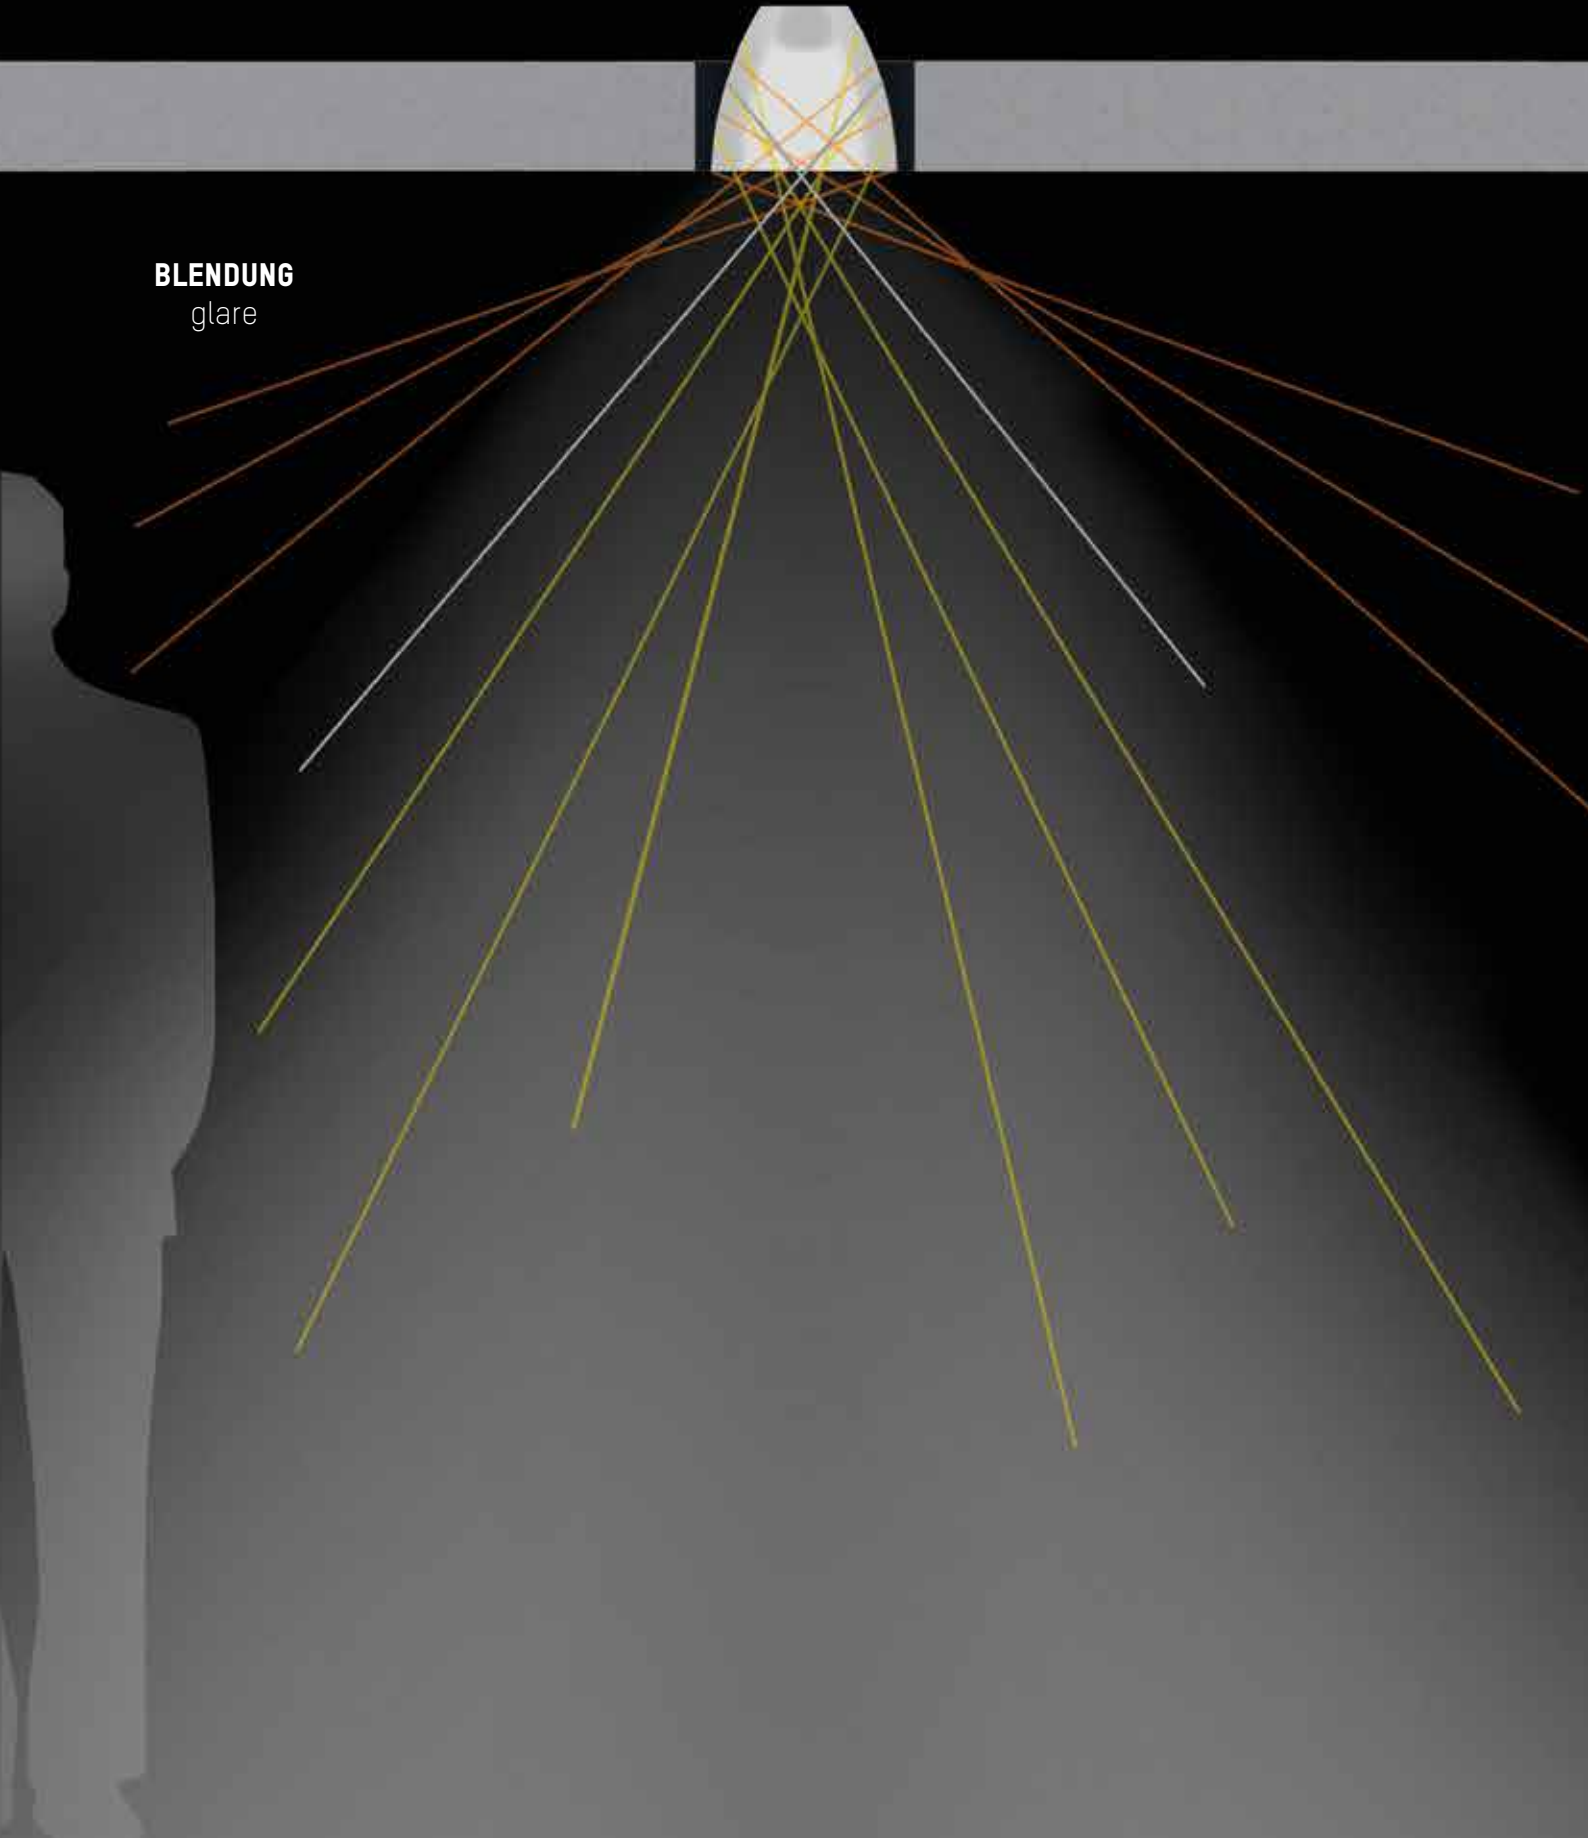

REGULAR TECHNOLOGY

BLENDUNG
glare