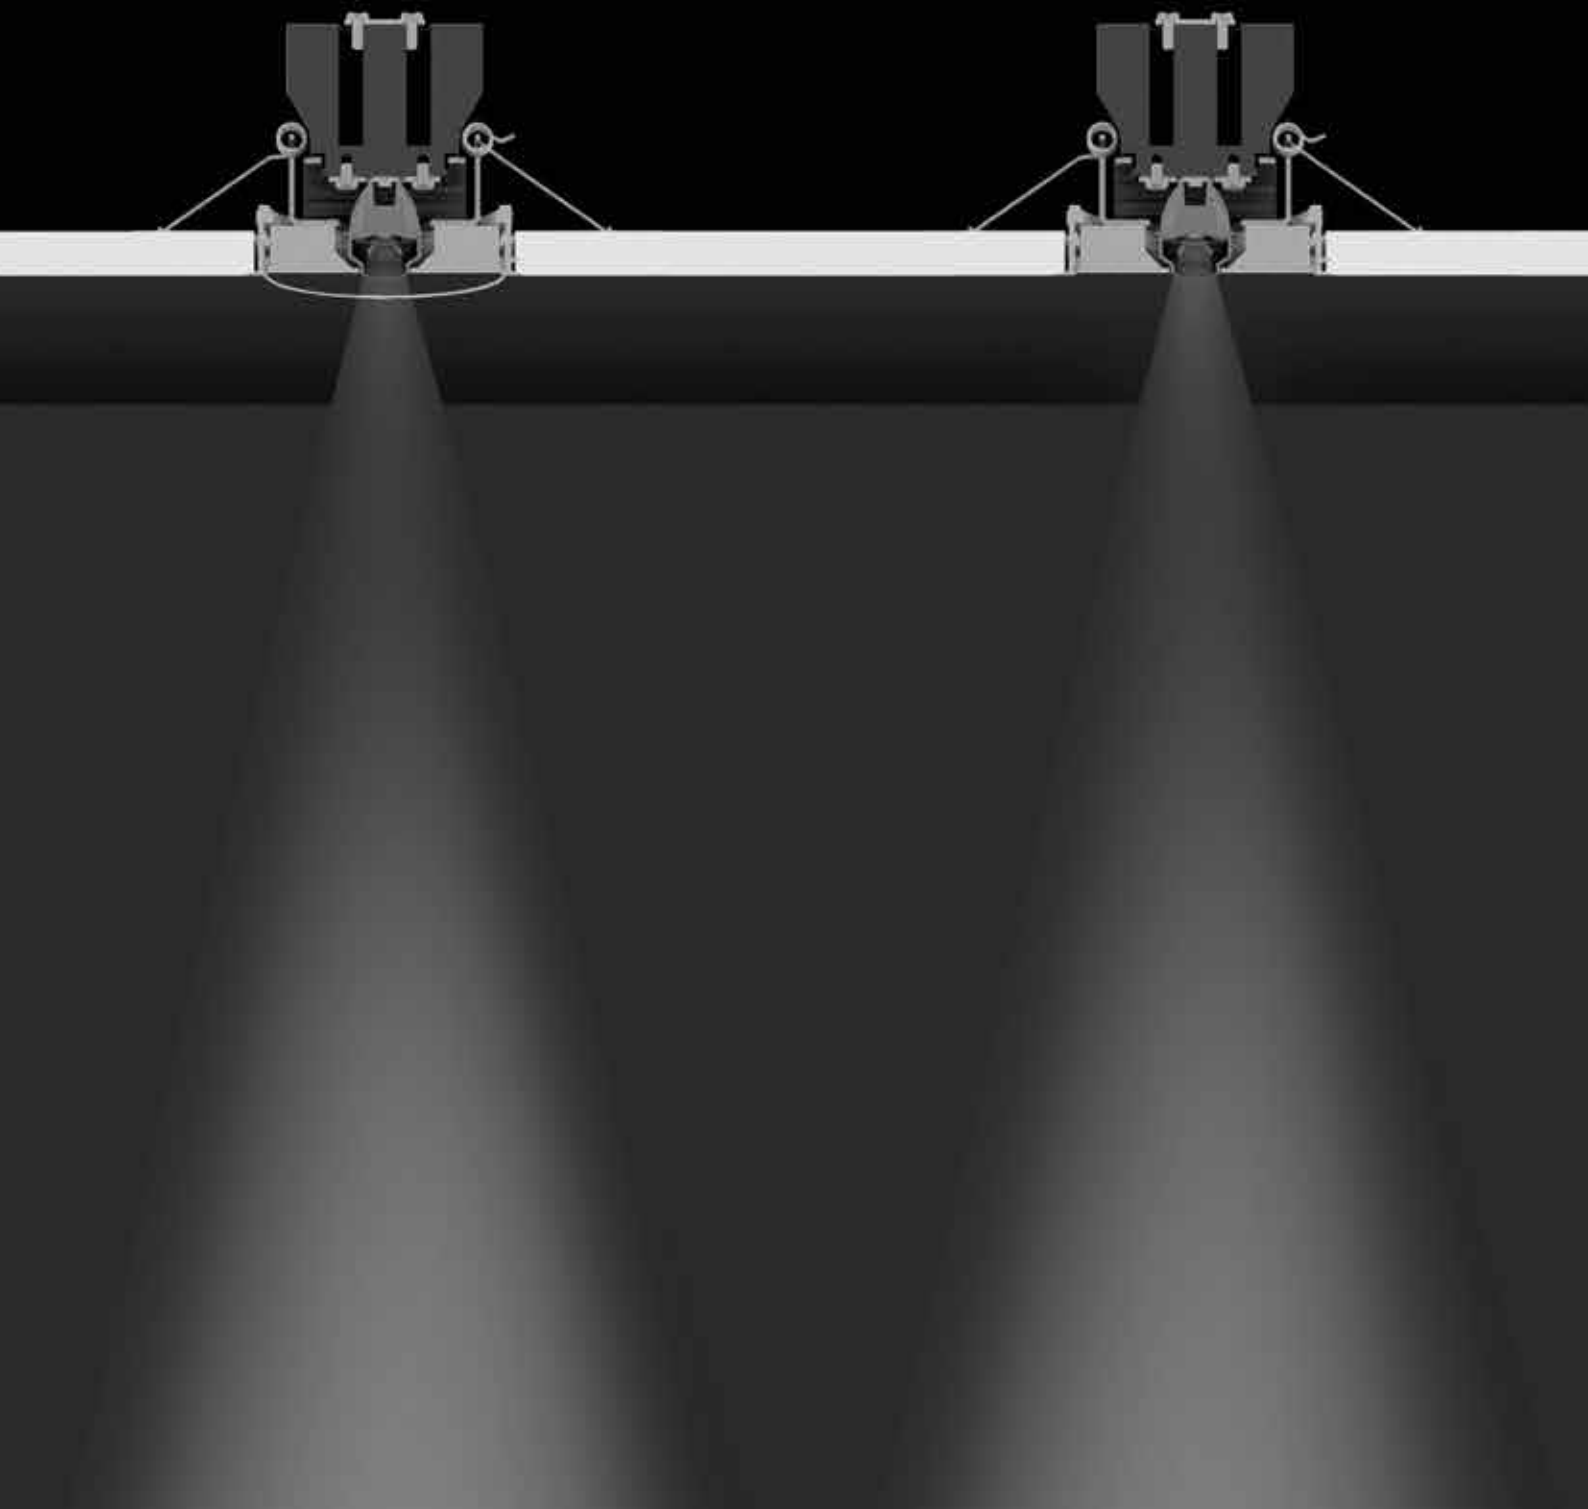

BLINDSPOT mit Einbauring und Schattenfuge
BLINDSPOT with mounting ring and shadow gap

Version mit Mineralfaserplatte für Decken-
ausschnitt 68mm + Einbauring für Rigipsdecken
ab 12,5mm stärke; mit Schattenfuge eingebaut

Version with mineral fiber board for ceiling
cutout 68mm + Mounting ring in plaster-
boards 12,5 mm or more; mounting with shadow gap

BLINDSPOT mit Einbauring flächenbündig
BLINDSPOT with mounting ring flush mounted

Version mit Mineralfaserplatte für Decken-
ausschnitt 68mm + Einbauring für Rigipsdecken
ab 12,5mm stärke; flächenbündig eingebaut

Version with mineral fiber board for ceiling
cutout 68mm + Mounting ring in plaster-
boards 12,5 mm or more; flush mounted