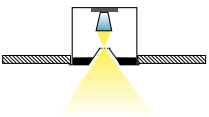

Rahmenloser LED Einbauspot aus Aluminium
Oberfläche: Mineralfaserplatte natur, überstreichbar
Zurückversetzte Linsen mit verschiedenen Abstrahlwinkeln
Lichtaustrittsfläche von nur 10 mm
Perfekte Entblendung und erhöhter Sehschmerz

Frameless recessed LED spotlight in aluminium
Surface: mineral fiber board nature, paintable
Recessed lenses with different beam-angles
light exit field with only 10 mm
Perfect glare control and increased visual comfort

Incasso LED a scomparsa in alluminio
Superficie in fibra naturale tintegegiabile
Lenti spostati indietro con varie emissioni
Dispositivo di diminuzione di soli 10 mm
Controllo anti-abbagliamento per un elevato comfort visivo

Encastré LED sans cadre en aluminium
Surface en peinteable fibre naturelle
Lentes déplacés au fond avec d'émissions différentes
Plus que 10 mm de surface d'émission de lumière
Control anti-éblouissement et confort visuel optimal

UGR < 16

W2 = LED 2700K
W3 = LED 3000K

A++ - A

IP 20 CE

LFO Lens-Technology by Bartenbach