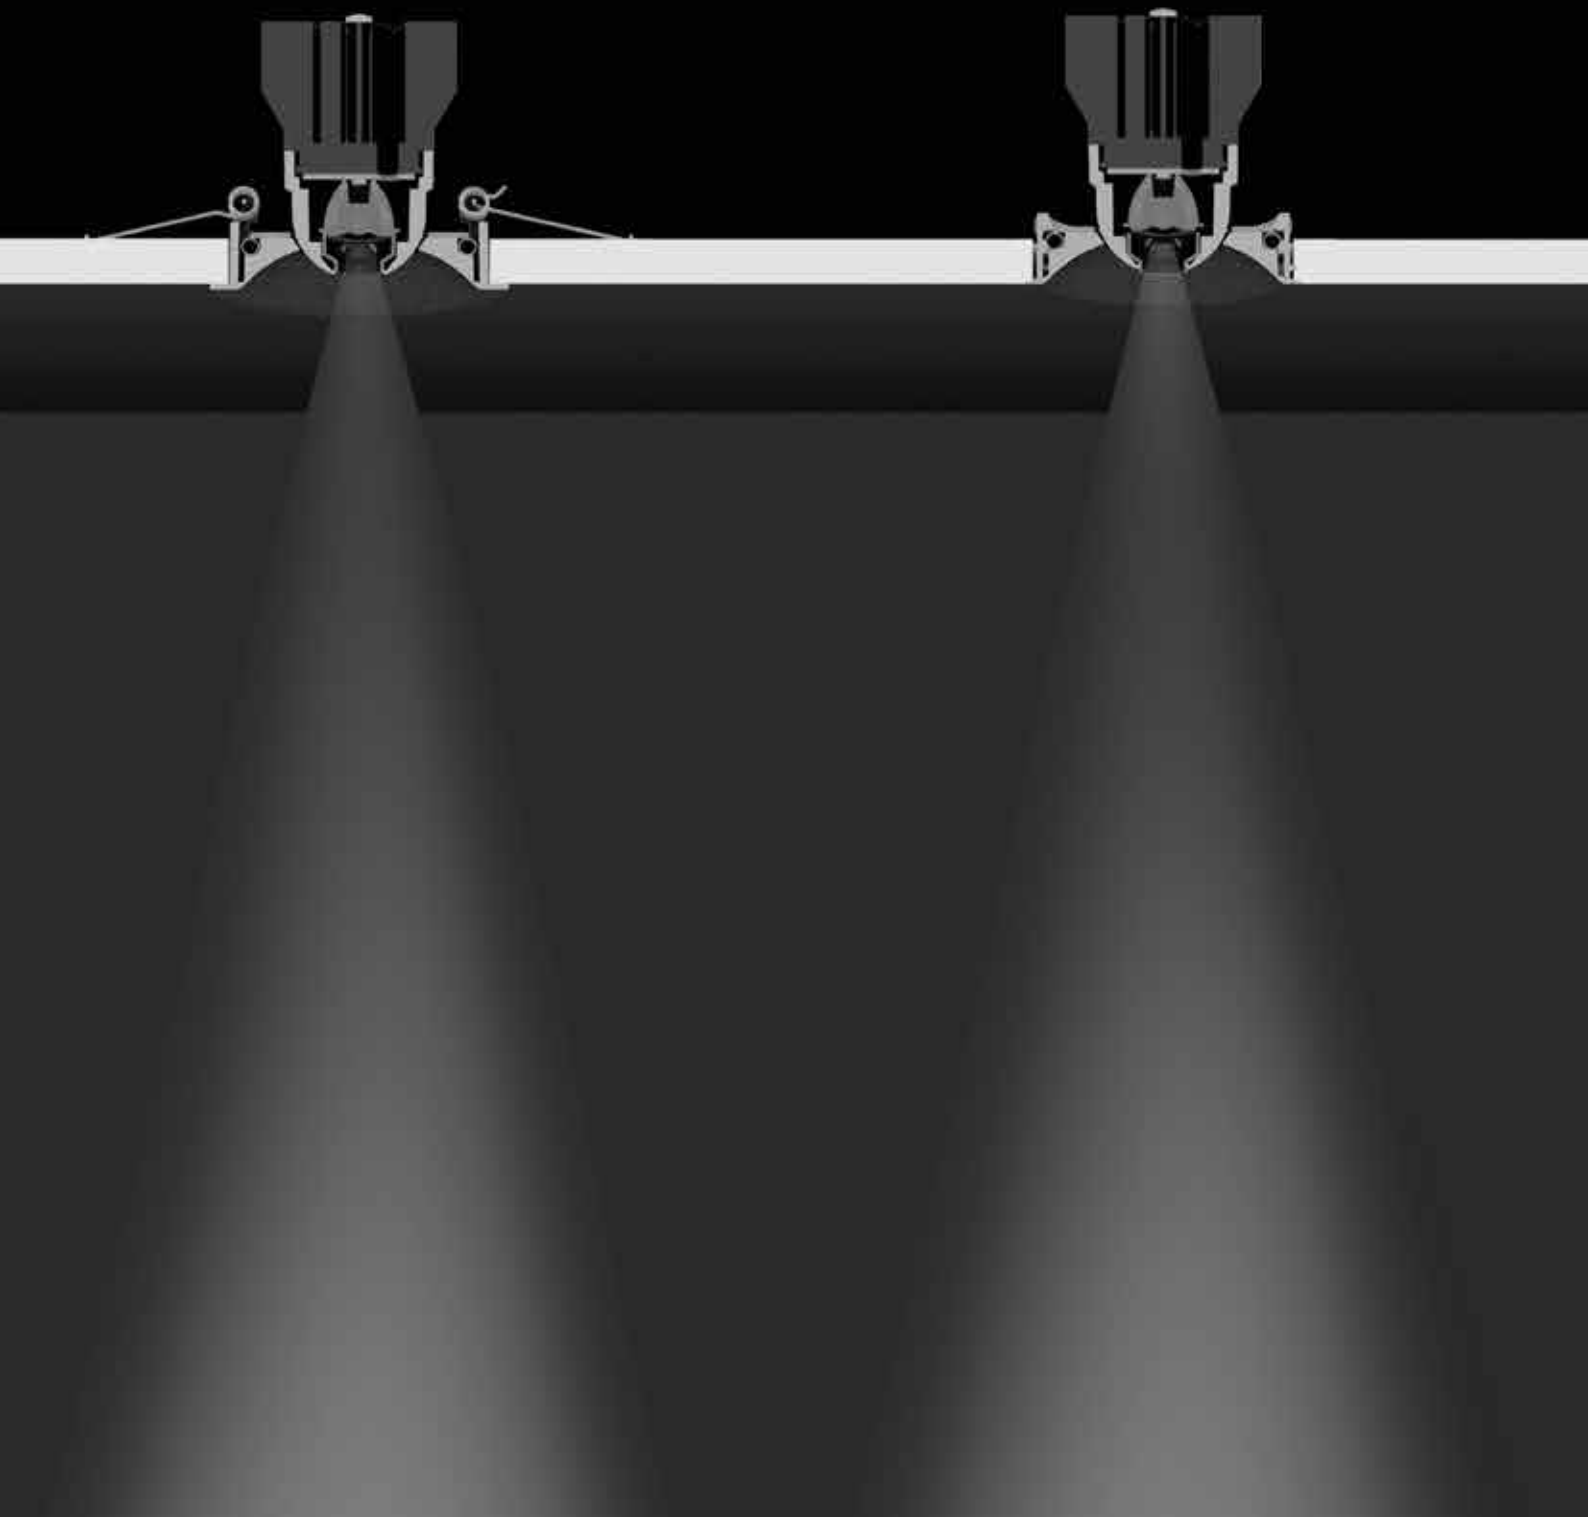

## NEW TECHNOLOGY OUT OF THE SMALLEST SPACE

Mit minimalistisch ansprechender Formensprache und einer beeindruckenden Lichtsituation überzeugt der schwenkbare Einbaustrahler Blindspot. Auf ganz besondere Art und Weise bringt Blindspot das Licht in den Raum. Mit Hilfe modernster Linsentechnik der Marke Bartenbach wird der Lichtaustritt auf ein absolutes Minimum von 10 mm reduziert. Daraus ergibt sich, dass die Technik der Leuchte in der Decke verschwindet, man sieht weder Linse noch LED-Platine. Das Licht wird von der speziellen LFO Linse an der Lichtaustritts-Öffnung so eng wie physikalisch möglich gebündelt und anschließend weitet diese den Lichtstrahl wieder auf 30° bzw. 55° auf. Somit erhellt Blindspot den Raum wieder in gewohnter Art und Weise. LFO Linsen erzielen zudem beeindruckende Werte bei der Entblendung, was den Sehkomfort deutlich verbessert.

With a minimalist appealing design and an impressive lighting situation, the swivel-mounted built-in spotlight Blindspot. It brings light into a room in a special way. With the aid of state-of-the-art lens technology from the Bartenbach brand, visible light is reduced to an absolute minimum of 10 mm. This means that the technology of the luminaire disappears into the ceiling, one sees neither lens nor LED board. The light is focused by the special LFO lens at the light exit opening as closely as physically possible, and then the light beam is then expanded again to 30° and 55°, respectively. Thus, blindspot illuminates the room again in the usual way. LFO lenses also provide impressive glare control, dramatically improving visual comfort.

BLINDSPOT schwenkbar rahmenlos mit Einbauring  
BLINDSPOT tiltable frameless with mounting ring

Version ohne Rahmen für Decken-  
ausschnitt 68mm + Einbauring für  
Rigipsdecken ab 12,5mm Stärke

Frameless version for ceiling  
cutout 68mm + Mounting ring in  
plasterboards 12,5 mm or more