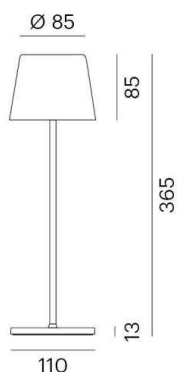

AESTA

100-50009500

AESTA ACCU T TISCHLEUCHTE weiß, ähnlich RAL 9016, Ausstrahlwinkel 100°, Lichtaustritt direkt, Akku 4400mA, Dimmbarkeit: Touch Dim, Kabel Ladekabel 1500mm, IP65, max. 9h autonomer Betrieb

SKIZZE

TECHNISCHE DETAILS

Systemleistung [W]	2
Leuchtmittel	LED
Lichtstrom [lm]	150
Lichtfarbe [K]	3000K
CRI	>80
Betriebsgerät	Akku 4400mA
Dimmbarkeit	Touch Dim
Lichtaustritt	direkt
Ausstrahlwinkel [°]	100°
Spannung [V]	3,7 VDC
Höhe [mm]	365
Durchmesser [mm]	110
Schutzart [IP]	IP65
Schutzklasse	Schutzklasse III
Stoßfestigkeit	IK06
Nettogewicht [kg]	0,86
Farbe Leuchte	weiß
RAL	9016
Kabel	Ladekabel 1500mm
EAN-Nummer	9010506217018
Lebensdauer [h]	L80 B10 20 000
Energieeffizienzkl.	B

LICHTVERTEILUNGSKURVE

Die Werte sind Bemessungswerte. Leistung und Lichtstrom unterliegen initial einer Toleranz von +/- 10%. Toleranz der Farbtemperatur: +/- 150 K. Die Werte gelten wenn nicht anders angegeben für eine Umgebungstemperatur von 25°C.