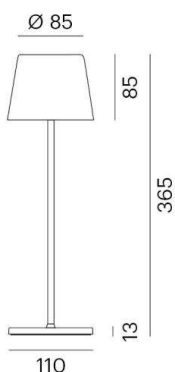

AESTA

100-50009y00

AESTA ACCU T TISCHLEUCHTE gelb, ähnlich RAL 1012, Ausstrahlwinkel 100°, Lichtaustritt direkt, Akku 4400mA, Dimmbarkeit: Touch Dim, Kabel Ladekabel 1500mm, IP65, max. 9h autonomer Betrieb

SKIZZE

TECHNISCHE DETAILS

Systemleistung [W]	2
Leuchtmittel	LED
Lichtstrom [lm]	150
Lichtfarbe [K]	3000K
CRI	>80
Betriebsgerät	Akku 4400mA
Dimmbarkeit	Touch Dim
Lichtaustritt	direkt
Ausstrahlwinkel [°]	100°
Spannung [V]	3,7 VDC
Höhe [mm]	365
Durchmesser [mm]	110
Schutzart [IP]	IP65
Schutzklasse	Schutzklasse III
Stoßfestigkeit	IK06
Nettogewicht [kg]	0,83
Farbe Leuchte	gelb
RAL	1012
Kabel	Ladekabel 1500mm
EAN-Nummer	9010506217032
Lebensdauer [h]	L80 B10 20 000
Energieeffizienzkl.	B

LICHTVERTEILUNGSKURVE

Die Werte sind Bemessungswerte. Leistung und Lichtstrom unterliegen initial einer Toleranz von +/- 10%. Toleranz der Farbtemperatur: +/- 150 K. Die Werte gelten wenn nicht anders angegeben für eine Umgebungstemperatur von 25°C.