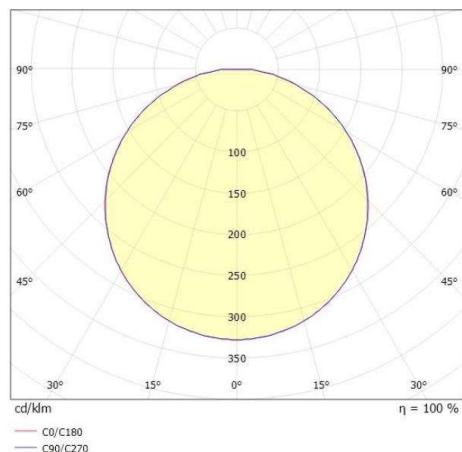

SOPO

100-q24190110

SOPO SQUARE M SD DECKENAUFBAULEUCHTE aus Aluminium, anthrazit, ähnlich RAL 7024, Ausstrahlwinkel 110°, Lichtaustritt direkt, mit Betriebsgerät, Dimmbarkeit: nicht dimmbar, IP54,

SKIZZE

TECHNISCHE DETAILS

Systemleistung [W]	25
Leuchtmittel	LED
Lichtstrom [lm]	2685
Lichtfarbe [K]	3000K
CRI	>80
Betriebsgerät	mit Betriebsgerät
Dimmbarkeit	nicht dimmbar
Lichtaustritt	direkt
Ausstrahlwinkel [°]	110°
Spannung [V]	220-240V 50/60Hz
Material	Aluminium
Länge [mm]	240
Breite [mm]	240
Höhe [mm]	45
Schutzart [IP]	IP54
Schutzklasse	Schutzklasse I
Stoßfestigkeit	IK10
Nettogewicht [kg]	1,03
Farbe Leuchte	anthrazit
RAL	7024
EAN-Nummer	9010506456486
Lebensdauer [h]	L80 B10 20 000
Energieeffizienzkl.	D

LICHTVERTEILUNGSKURVE

Die Werte sind Bemessungswerte. Leistung und Lichtstrom unterliegen initial einer Toleranz von +/- 10%. Toleranz der Farbtemperatur: +/- 150 K. Die Werte gelten wenn nicht anders angegeben für eine Umgebungstemperatur von 25°C.