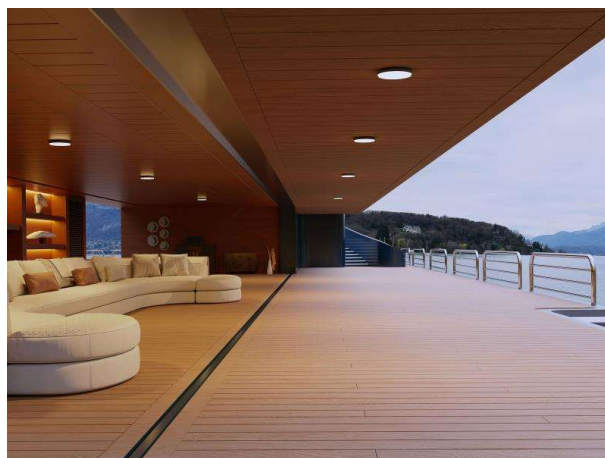

SOPO

100-q24190110

SOPO SQUARE M SD DECKENAUFBAULEUCHTE aus Aluminium, anthrazit, ähnlich RAL 7024, Ausstrahlwinkel 110°, Lichtaustritt direkt, mit Betriebsgerät, Dimmbarkeit: nicht dimmbar, IP54,

SKIZZE