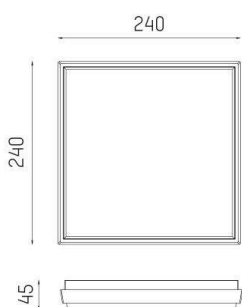

SOPO

100-q24190110

SOPO SQUARE M SD DECKENAUFBAULEUCHTE aus Aluminium, anthrazit, ähnlich RAL 7024, Ausstrahlwinkel 110°, Lichtaustritt direkt, mit Betriebsgerät, Dimmbarkeit: nicht dimmbar, IP54,

SKIZZE

TECHNISCHE DETAILS

Systemleistung [W]	25
Leuchtmittel	LED
Lichtstrom [lm]	2685
Lichtfarbe [K]	3000K
CRI	>80
Betriebsgerät	mit Betriebsgerät
Dimmbarkeit	nicht dimmbar
Lichtaustritt	direkt
Ausstrahlwinkel [°]	110°
Spannung [V]	220-240V 50/60Hz
Material	Aluminium
Länge [mm]	240
Breite [mm]	240
Höhe [mm]	45
Schutzart [IP]	IP54
Schutzklasse	Schutzklasse I
Stoßfestigkeit	IK10
Nettogewicht [kg]	1,03
Farbe Leuchte	anthrazit
RAL	7024
EAN-Nummer	9010506456486
Lebensdauer [h]	L80 B10 20 000
Energieeffizienzkl.	D