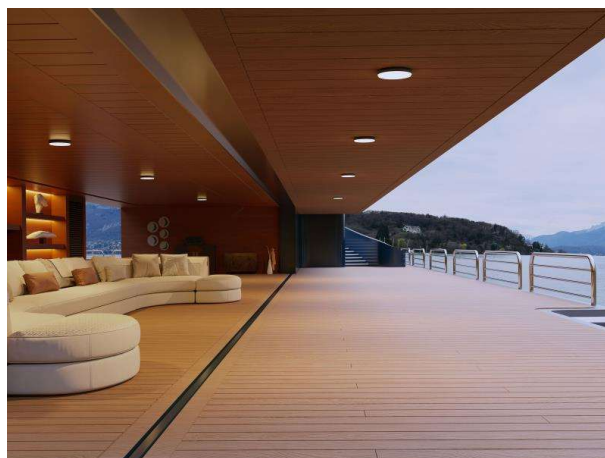

SOPO

100-q24190740

SOPO SQUARE M SD DECKENAUFBAULEUCHTE aus Aluminium, silber, ähnlich RAL 7042, Ausstrahlwinkel 110°, Lichtaustritt direkt, mit Betriebsgerät, Dimmbarkeit: nicht dimmbar, IP54,

SKIZZE

TECHNISCHE DETAILS