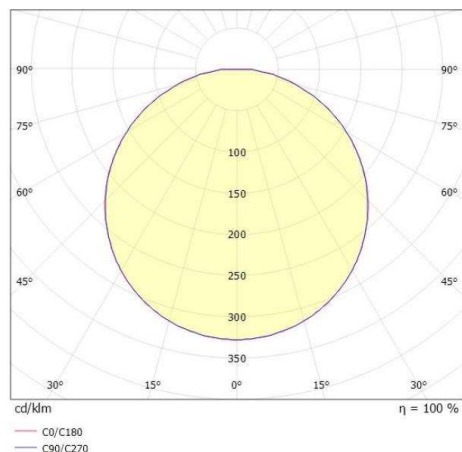

SOPO

100-q24190740

SOPO SQUARE M SD DECKENAUFBAULEUCHTE aus Aluminium, silber, ähnlich RAL 7042, Ausstrahlwinkel 110°, Lichtaustritt direkt, mit Betriebsgerät, Dimmbarkeit: nicht dimmbar, IP54,

SKIZZE

TECHNISCHE DETAILS

Systemleistung [W]	25
Leuchtmittel	LED
Lichtstrom [lm]	2685
Lichtfarbe [K]	3000K
CRI	>80
Betriebsgerät	mit Betriebsgerät
Dimmbarkeit	nicht dimmbar
Lichtaustritt	direkt
Ausstrahlwinkel [°]	110°
Spannung [V]	220-240V 50/60Hz
Material	Aluminium
Länge [mm]	240
Breite [mm]	240
Höhe [mm]	45
Schutzart [IP]	IP54
Schutzklasse	Schutzklasse I
Stoßfestigkeit	IK10
Nettogewicht [kg]	1,02
Farbe Leuchte	silber
RAL	7042
EAN-Nummer	9010506619935
Lebensdauer [h]	L80 B10 20 000
Energieeffizienzkl.	D

LICHTVERTEILUNGSKURVE

Die Werte sind Bemessungswerte. Leistung und Lichtstrom unterliegen initial einer Toleranz von +/- 10%. Toleranz der Farbtemperatur: +/- 150 K. Die Werte gelten wenn nicht anders angegeben für eine Umgebungstemperatur von 25°C.