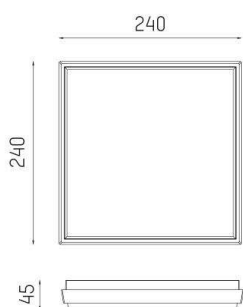

SOPO

100-q24190740

SOPO SQUARE M SD DECKENAUFBAULEUCHTE aus Aluminium, silber, ähnlich RAL 7042, Ausstrahlwinkel 110°, Lichtaustritt direkt, mit Betriebsgerät, Dimmbarkeit: nicht dimmbar, IP54,

SKIZZE

TECHNISCHE DETAILS

Systemleistung [W]	25
Leuchtmittel	LED
Lichtstrom [lm]	2685
Lichtfarbe [K]	3000K
CRI	>80
Betriebsgerät	mit Betriebsgerät
Dimmbarkeit	nicht dimmbar
Lichtaustritt	direkt
Ausstrahlwinkel [°]	110°
Spannung [V]	220-240V 50/60Hz
Material	Aluminium
Länge [mm]	240
Breite [mm]	240
Höhe [mm]	45
Schutzart [IP]	IP54
Schutzklasse	Schutzklasse I
Stoßfestigkeit	IK10
Nettogewicht [kg]	1,02
Farbe Leuchte	silber
RAL	7042
EAN-Nummer	9010506619935
Lebensdauer [h]	L80 B10 20 000
Energieeffizienzkl.	D