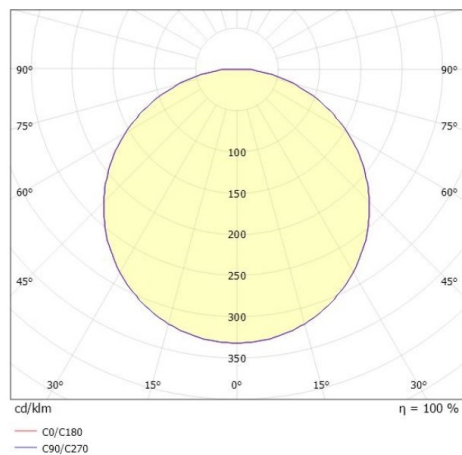

SOPO

100-r24190110

SOPO ROUND M SD DECKENAUFBAULEUCHTE aus Aluminium, anthrazit, ähnlich RAL 7024, Polycarbonat Abdeckung Ausstrahlwinkel 110°, Lichtaustritt direkt, mit Betriebsgerät, Dimmbarkeit: nicht dimmbar, IP54,

SKIZZE

TECHNISCHE DETAILS

Systemleistung [W]	25
Leuchtmittel	LED
Lichtstrom [lm]	2570
Lichtfarbe [K]	3000K
CRI	>80
Optik	Polycarbonat Abdeckung
Betriebsgerät	mit Betriebsgerät
Dimmbarkeit	nicht dimmbar
Lichtaustritt	direkt
Ausstrahlwinkel [°]	110°
Spannung [V]	220-240V 50/60Hz
Material	Aluminium
Höhe [mm]	45
Durchmesser [mm]	240
Schutzart [IP]	IP54
Schutzklasse	Schutzklasse I
Stoßfestigkeit	IK10
Nettogewicht [kg]	0,83
Farbe Leuchte	anthrazit
RAL	7024
EAN-Nummer	9010506456608
Lebensdauer [h]	L80 B10 20 000
Energieeffizienzkl.	D

LICHTVERTEILUNGSKURVE

Die Werte sind Bemessungswerte. Leistung und Lichtstrom unterliegen initial einer Toleranz von +/- 10%. Toleranz der Farbtemperatur: +/- 150 K. Die Werte gelten wenn nicht anders angegeben für eine Umgebungstemperatur von 25°C.