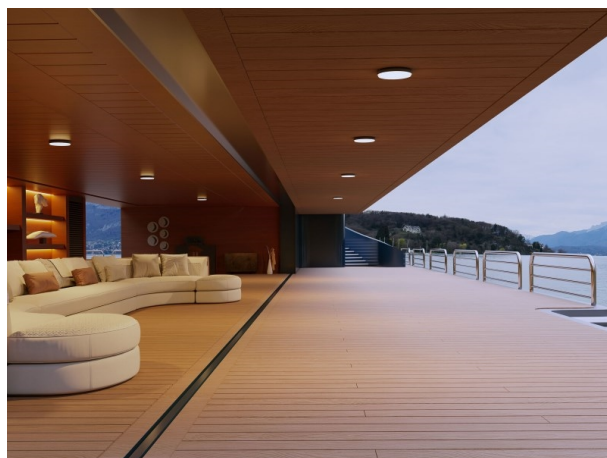

SOPO

100-r24190110

SOPO ROUND M SD DECKENAUFBAULEUCHTE aus Aluminium, anthrazit, ähnlich RAL 7024, Polycarbonat Abdeckung Ausstrahlwinkel 110°, Lichtaustritt direkt, mit Betriebsgerät, Dimmbarkeit: nicht dimmbar, IP54,