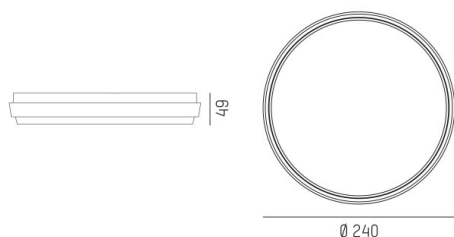

SOPO

100-r24190110

SOPO ROUND M SD DECKENAUFBAULEUCHTE aus Aluminium, anthrazit, ähnlich RAL 7024, Polycarbonat Abdeckung Ausstrahlwinkel 110°, Lichtaustritt direkt, mit Betriebsgerät, Dimmbarkeit: nicht dimmbar, IP54,

SKIZZE

TECHNISCHE DETAILS

Systemleistung [W]	25
Leuchtmittel	LED
Lichtstrom [lm]	2570
Lichtfarbe [K]	3000K
CRI	>80
Optik	Polycarbonat Abdeckung
Betriebsgerät	mit Betriebsgerät
Dimmbarkeit	nicht dimmbar
Lichtaustritt	direkt
Ausstrahlwinkel [°]	110°
Spannung [V]	220-240V 50/60Hz
Material	Aluminium
Höhe [mm]	45
Durchmesser [mm]	240
Schutzart [IP]	IP54
Schutzklasse	Schutzklasse I
Stoßfestigkeit	IK10
Nettogewicht [kg]	0,83
Farbe Leuchte	anthrazit
RAL	7024
EAN-Nummer	9010506456608
Lebensdauer [h]	L80 B10 20 000
Energieeffizienzkl.	D