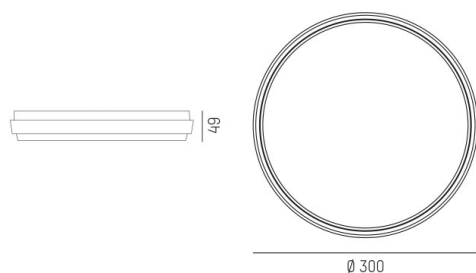

## ILLUSTRATION

## COURBE PHOTOMÉTRIQUE

## DONNÉES TECHNIQUES

Puissance système [W]	30
Source lumineuse	LED
Flux lumineux [lm]	2860
Température de couleur [K]	3000K
IRC	>80
Optique	diffuseur en polycarbonate
Driver	avec driver
Gradation	non dimmable
Emission de lumière	direct
Angle de rayonnement [°]	110°
Tension [V]	220-240V 50/60Hz
Matériel	aluminium

Hauteur [mm]	49
Diamètre [mm]	300
Indice de protection [IP]	IP54
Classe de protection	classe de protection I
Indice de résistance aux chocs	IK10
Poids net [kg]	1,22

Couleur luminaire	anthracite
RAL	7024
N° EAN	9010506619959
Durée de vie [h]	L80 B10 20 000
Cl. d'efficacité énergétique	D