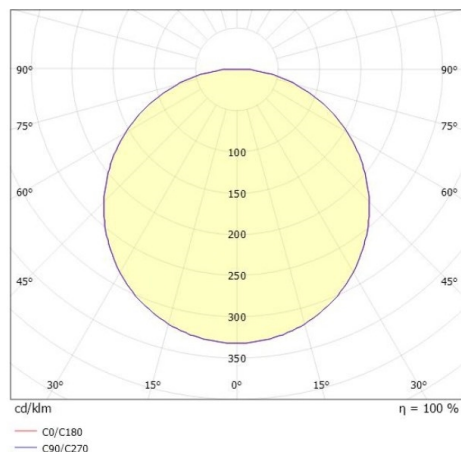

## ILLUSTRATION

## COURBE PHOTOMÉTRIQUE

## DONNÉES TECHNIQUES

Puissance système [W]	30
Source lumineuse	LED
Flux lumineux [lm]	2860
Température de couleur [K]	3000K
IRC	>80
Optique	diffuseur en polycarbonate
Driver	avec driver
Gradation	non dimmable
Emission de lumière	direct
Angle de rayonnement [°]	110°
Tension [V]	220-240V 50/60Hz
Matériel	aluminium

Hauteur [mm]	49
Diamètre [mm]	300
Indice de protection [IP]	IP54
Classe de protection	classe de protection I
Indice de résistance aux chocs	IK10
Poids net [kg]	1,22

Couleur luminaire	anthracite
RAL	7024
N° EAN	9010506619959
Durée de vie [h]	L80 B10 20 000
Cl. d'efficacité énergétique	D