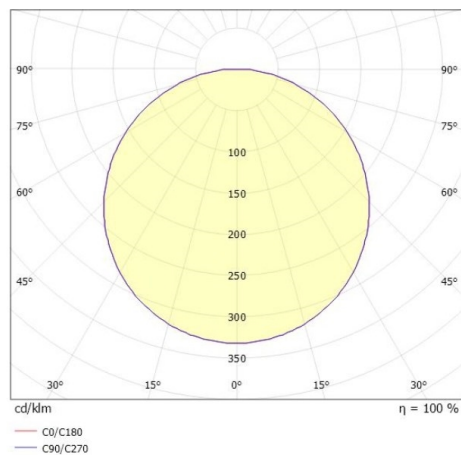

SOPO

100-r30190110

SOPO ROUND L SD LUMINAIRE EN SAILLIE POUR PLAFOND ET MUR en aluminium, anthracite, RAL 7024, diffuseur en polycarbonate angle de rayonnement 110°, émission direct, avec driver, gradation: non dimmable, IP54

ILLUSTRATION

COURBE PHOTOMÉTRIQUE

DONNÉES TECHNIQUES

Puissance système [W]	30
Source lumineuse	LED
Flux lumineux [lm]	2860
Température de couleur [K]	3000K
IRC	>80
Optique	diffuseur en polycarbonate
Driver	avec driver
Gradation	non dimmable
Emission de lumière	direct
Angle de rayonnement [°]	110°
Tension [V]	220-240V 50/60Hz
Matériel	aluminium

Hauteur [mm]	49
Diamètre [mm]	300
Indice de protection [IP]	IP54
Classe de protection	classe de protection I
Indice de résistance aux chocs	IK10
Poids net [kg]	1,22

Couleur luminaire	anthracite
RAL	7024
N° EAN	9010506619959
Durée de vie [h]	L80 B10 20 000
Cl. d'efficacité énergétique	D