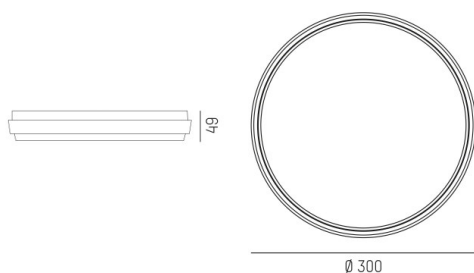

SOPO

100-r30190110

SOPO ROUND L SD LUMINAIRE EN SAILLIE POUR PLAFOND ET MUR en aluminium, anthracite, RAL 7024, diffuseur en polycarbonate angle de rayonnement 110°, émission direct, avec driver, gradation: non dimmable, IP54

ILLUSTRATION

COURBE PHOTOMÉTRIQUE

DONNÉES TECHNIQUES

Puissance système [W]	30
Source lumineuse	LED
Flux lumineux [lm]	2860
Température de couleur [K]	3000K
IRC	>80
Optique	diffuseur en polycarbonate
Driver	avec driver
Gradation	non dimmable
Emission de lumière	direct
Angle de rayonnement [°]	110°
Tension [V]	220-240V 50/60Hz
Matériel	aluminium

Hauteur [mm]	49
Diamètre [mm]	300
Indice de protection [IP]	IP54
Classe de protection	classe de protection I
Indice de résistance aux chocs	IK10
Poids net [kg]	1,22

Couleur luminaire	anthracite
RAL	7024
N° EAN	9010506619959
Durée de vie [h]	L80 B10 20 000
Cl. d'efficacité énergétique	D