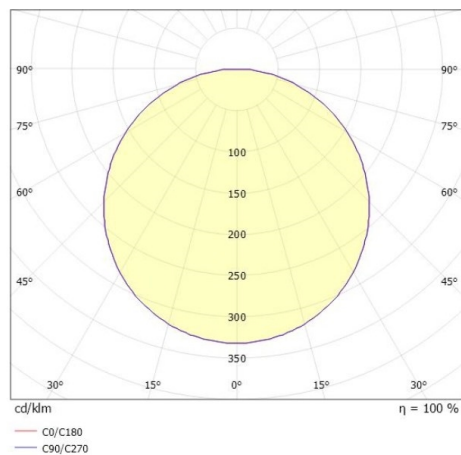

## ILLUSTRATION

## DONNÉES TECHNIQUES

Puissance système [W]	30
Source lumineuse	LED
Flux lumineux [lm]	2860
Température de couleur [K]	3000K
IRC	>80
Optique	diffuseur en polycarbonate
Driver	avec driver
Gradation	non dimmable
Emission de lumière	direct
Angle de rayonnement [°]	110°
Tension [V]	220-240V 50/60Hz
Matériel	aluminium

Hauteur [mm]	49
Diamètre [mm]	300
Indice de protection [IP]	IP54
Classe de protection	classe de protection I
Indice de résistance aux chocs	IK10
Poids net [kg]	1,23

Couleur luminaire	argent
RAL	7042
N° EAN	9010506456585
Durée de vie [h]	L80 B10 20 000
Cl. d'efficacité énergétique	D

## COURBE PHOTOMÉTRIQUE

Les valeurs indiquées sont des valeurs assignées. La puissance et le flux lumineux sous soumis à une tolérance d'environ 10 %. Tolérance de la température de couleur : +/- 150 K. Sauf indication contraire, les valeurs s'appliquent à une température ambiante de 25 °C.