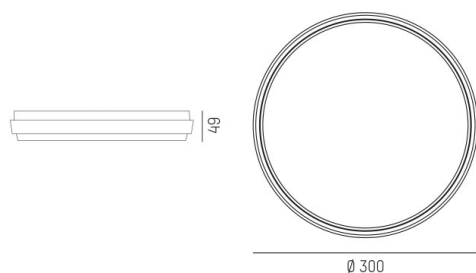

## SOPO

100-r30190740

SOPO ROUND L SD LUMINAIRE EN SAILLIE POUR PLAFOND en aluminium, argent, RAL 7042, diffuseur en polycarbonate angle de rayonnement 110°, émission direct, avec driver, gradation: non dimmable, IP54

## ILLUSTRATION

## DONNÉES TECHNIQUES

Puissance système [W]	30
Source lumineuse	LED
Flux lumineux [lm]	2860
Température de couleur [K]	3000K
IRC	>80
Optique	diffuseur en polycarbonate
Driver	avec driver
Gradation	non dimmable
Emission de lumière	direct
Angle de rayonnement [°]	110°
Tension [V]	220-240V 50/60Hz
Matériel	aluminium

Hauteur [mm]	49
Diamètre [mm]	300
Indice de protection [IP]	IP54
Classe de protection	classe de protection I
Indice de résistance aux chocs	IK10
Poids net [kg]	1,23

Couleur luminaire	argent
RAL	7042
N° EAN	9010506456585
Durée de vie [h]	L80 B10 20 000
Cl. d'efficacité énergétique	D