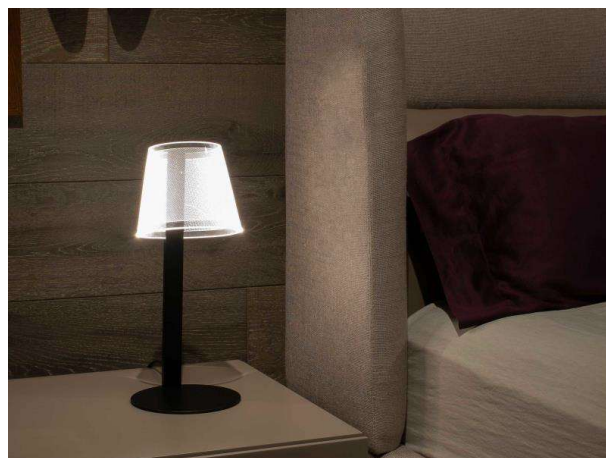

TEO

101-500096ok

TEO T TISCHLEUCHTE schwarz, ähnlich RAL 9005, transparent, Dimmbarkeit: Touch Dim, IP20,

SKIZZE

TECHNISCHE DETAILS

Systemleistung [W]	6
Leuchtmittel	LED
Lichtstrom [lm]	280
Lichtfarbe [K]	3000K
CRI	>80
Dimmbarkeit	Touch Dim
Spannung [V]	220-400V 50/60Hz
Höhe [mm]	370
Durchmesser [mm]	160
Schutzart [IP]	IP20
Nettogewicht [kg]	5,70
Farbe Leuchte	schwarz
RAL	9005
Farbe Glas/Schirm	transparent
EAN-Nummer	9010506136852
Lebensdauer [h]	L80 B10 20 000
Energieeffizienzkl.	E