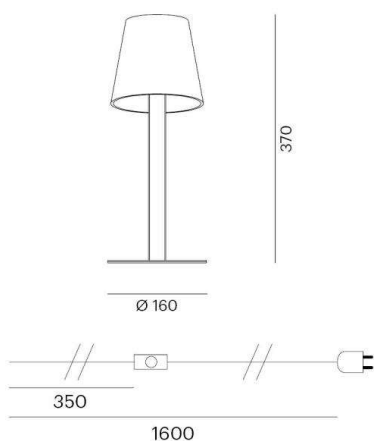

TEO

101-500096ok

TEO T TISCHLEUCHTE schwarz, ähnlich RAL 9005, transparent, Dimmbarkeit: Touch Dim, IP20,

SKIZZE

TECHNISCHE DETAILS

Systemleistung [W]	6
Leuchtmittel	LED
Lichtstrom [lm]	280
Lichtfarbe [K]	3000K
CRI	>80
Dimmbarkeit	Touch Dim
Spannung [V]	220-400V 50/60Hz
Höhe [mm]	370
Durchmesser [mm]	160
Schutzart [IP]	IP20
Nettogewicht [kg]	5,70
Farbe Leuchte	schwarz
RAL	9005
Farbe Glas/Schirm	transparent
EAN-Nummer	9010506136852
Lebensdauer [h]	L80 B10 20 000
Energieeffizienzkl.	E

LICHTVERTEILUNGSKURVE

Die Werte sind Bemessungswerte. Leistung und Lichtstrom unterliegen initial einer Toleranz von +/- 10%. Toleranz der Farbtemperatur: +/- 150 K. Die Werte gelten wenn nicht anders angegeben für eine Umgebungstemperatur von 25°C.