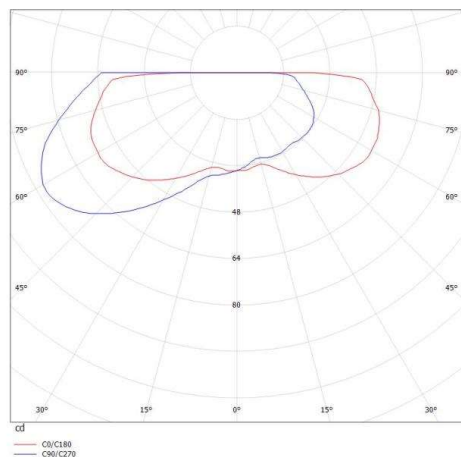

TEO

101-500096ok

TEO T TISCHLEUCHTE schwarz, ähnlich RAL 9005, transparent, Dimmbarkeit: Touch Dim, IP20,

SKIZZE

TECHNISCHE DETAILS

Systemleistung [W]	6
Leuchtmittel	LED
Lichtstrom [lm]	280
Lichtfarbe [K]	3000K
CRI	>80
Dimmbarkeit	Touch Dim
Spannung [V]	220-400V 50/60Hz
Höhe [mm]	370
Durchmesser [mm]	160
Schutzart [IP]	IP20
Nettogewicht [kg]	5,70
Farbe Leuchte	schwarz
RAL	9005
Farbe Glas/Schirm	transparent
EAN-Nummer	9010506136852
Lebensdauer [h]	L80 B10 20 000
Energieeffizienzkl.	E

LICHTVERTEILUNGSKURVE

Die Werte sind Bemessungswerte. Leistung und Lichtstrom unterliegen initial einer Toleranz von +/- 10%. Toleranz der Farbtemperatur: +/- 150 K. Die Werte gelten wenn nicht anders angegeben für eine Umgebungstemperatur von 25°C.