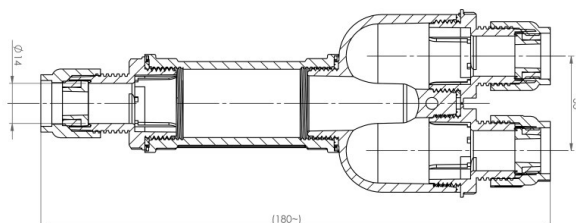

## KLEMMROHR

102-thb399a3c

## ILLUSTRATION

## DONNÉES TECHNIQUES

Gradation	non dimmable
Longueur [mm]	180
Largeur [mm]	65,5
Diamètre [mm]	34
Indice de protection [IP]	IP68
Poids net [kg]	0,10
Couleur lumineuse	noir