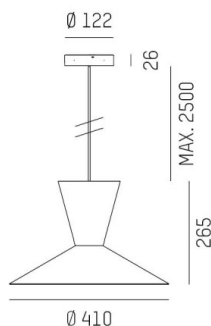

## WIZARD

114-0111000655500

WIZARD M PDI SUSPENSION en aluminium, RAL 9016, abat-jour en aluminium blanc blanc, angle de rayonnement voir sources lumineuses, émission direct/indirect, pivotant sur 5°, gradation: non dimmable, câble d'alimentation noir, revêtement en tissu, adaptateur/patère noir, longueur de suspension 2500mm, IP20 sans source lumineuse

## ILLUSTRATION

## COURBE PHOTOMÉTRIQUE

## DONNÉES TECHNIQUES

Source lumineuse	AGL A60 7W
Nbre de sources	1x
Douille	E27
Flux lumineux [lm]	siehe Leuchtmittel
Température de couleur [K]	siehe Leuchtmittel
IRC	siehe Leuchtmittel
Optique	abat-jour en aluminium
Gradation	non dimmable
Emission de lumière	direct/indirect
Angle de rayonnement [°]	siehe Leuchtmittel
Tension [V]	220-240V 50/60Hz
Matériel	aluminium
Longueur [mm]	412,5
Hauteur [mm]	269
Longueur de câble [mm]	2500
Diamètre [mm]	413
Indice de protection [IP]	IP20
Classe de protection	classe de protection I
Poids net [kg]	1,14
RAL	9016
Couleur verre/abat-jour	blanc blanc
Couleur adaptateur/patère	noir
Câble d'alimentation	noir, revêtement en tissu
N° EAN	9010506928327