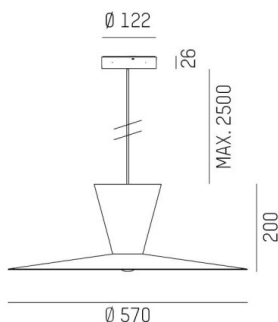

WIZARD

114-0211000655500

WIZARD L PDI SUSPENSION en aluminium, RAL 9016, abat-jour en aluminium blanc blanc, angle de rayonnement voir sources lumineuses, émission direct/indirect, pivotant sur 5°, gradation: non dimmable, câble d'alimentation noir, revêtement en tissu, adaptateur/patère noir, longueur de suspension 2500mm, IP20 sans source lumineuse

ILLUSTRATION

COURBE PHOTOMÉTRIQUE

DONNÉES TECHNIQUES

Source lumineuse	AGL A60 7W
Nbre de sources	1x
Douille	E27
Flux lumineux [lm]	siehe Leuchtmittel
Température de couleur [K]	siehe Leuchtmittel
IRC	siehe Leuchtmittel
Optique	abat-jour en aluminium
Gradation	non dimmable
Emission de lumière	direct/indirect
Angle de rayonnement [°]	siehe Leuchtmittel
Tension [V]	220-240V 50/60Hz
Matériel	aluminium
Longueur [mm]	570,1
Hauteur [mm]	208
Longueur de câble [mm]	2500
Diamètre [mm]	570
Indice de protection [IP]	IP20
Classe de protection	classe de protection I
Poids net [kg]	1,61
RAL	9016
Couleur verre/abat-jour	blanc blanc
Couleur adaptateur/patère	noir
Câble d'alimentation	noir, revêtement en tissu
N° EAN	9010506958607