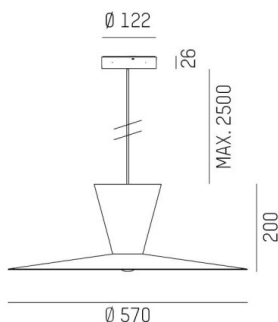

WIZARD

114-0211000657500

WIZARD L PDI SUSPENSION en aluminium, RAL 9016, abat-jour en aluminium blanc or, angle de rayonnement voir sources lumineuses, émission direct/indirect, pivotant sur 5°, gradation: non dimmable, câble d'alimentation noir, revêtement en tissu, adaptateur/patère noir, longueur de suspension 2500mm, IP20 sans source lumineuse

ILLUSTRATION

COURBE PHOTOMÉTRIQUE

DONNÉES TECHNIQUES

Source lumineuse	AGL A60 7W
Nbre de sources	1x
Douille	E27
Flux lumineux [lm]	siehe Leuchtmittel
Température de couleur [K]	siehe Leuchtmittel
IRC	siehe Leuchtmittel
Optique	abat-jour en aluminium
Gradation	non dimmable
Emission de lumière	direct/indirect
Angle de rayonnement [°]	siehe Leuchtmittel
Tension [V]	220-240V 50/60Hz
Matériel	aluminium
Longueur [mm]	570,1
Hauteur [mm]	208
Longueur de câble [mm]	2500
Diamètre [mm]	570
Indice de protection [IP]	IP20
Classe de protection	classe de protection I
Poids net [kg]	1,61
RAL	9016
Couleur verre/abat-jour	blanc or
Couleur adaptateur/patère	noir
Câble d'alimentation	noir, revêtement en tissu
N° EAN	9010506958621