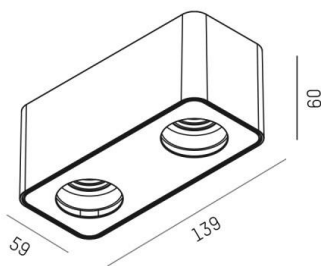

TUPAQ

116-0111001000500

TUPAQ SD WAND-DECKEN AUFBAULEUCHTE weiß, ähnlich RAL 9016, Dekor weiß, Ausstrahlwinkel siehe Leuchtmittel, Lichtaustritt direkt, Dimmbarkeit: nicht dimmbar, IP20, exkl.LM,

SKIZZE

TECHNISCHE DETAILS

Leuchtmittel	AGL A60 7W
Anz. Fassungen	2x
Fassung	E27
Lichtstrom [lm]	siehe Leuchtmittel
Lichtfarbe [K]	siehe Leuchtmittel
CRI	siehe Leuchtmittel
Designer	Serge Cornelissen
Dimmbarkeit	nicht dimmbar
Lichtaustritt	direkt
Ausstrahlwinkel [°]	siehe Leuchtmittel
Spannung [V]	220-240V 50/60Hz
Länge [mm]	139
Breite [mm]	59
Höhe [mm]	60
Schutzart [IP]	IP20
Schutzklasse	Schutzklasse I
Nettogewicht [kg]	0,35
Farbe Leuchte	weiß
RAL	9016
Farbe Dekor	weiß
EAN-Nummer	9010506774740