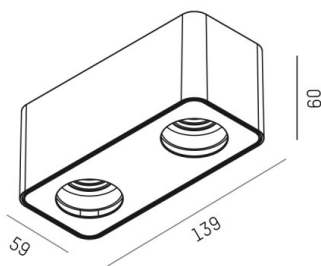

TUPAQ

116-0111001000500

TUPAQ SD WAND-DECKEN AUFBAULEUCHTE weiß, ähnlich RAL 9016, Dekor weiß, Ausstrahlwinkel siehe Leuchtmittel, Lichtaustritt direkt, Dimmbarkeit: nicht dimmbar, IP20, exkl.LM

SKIZZE

TECHNISCHE DETAILS

Leuchtmittel	AGL A60 7W
Anz. Fassungen	2x
Fassung	E27
Lichtstrom [lm]	siehe Leuchtmittel
Lichtfarbe [K]	siehe Leuchtmittel
CRI	siehe Leuchtmittel
Designer	Serge Cornelissen
Dimmbarkeit	nicht dimmbar
Lichtaustritt	direkt
Ausstrahlwinkel [°]	siehe Leuchtmittel
Spannung [V]	220-240V 50/60Hz
Länge [mm]	139
Breite [mm]	59
Höhe [mm]	60
Schutzart [IP]	IP20
Schutzklasse	Schutzklasse I
Nettogewicht [kg]	0,35
Farbe Leuchte	weiß
RAL	9016
Farbe Dekor	weiß
EAN-Nummer	9010506774740