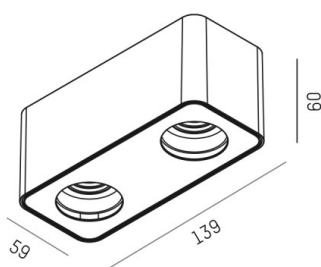

TUPAQ

116-0111001000500

TUPAQ SD WALL / CEILING LUMINAIRE white, similar to RAL 9016, decor white, beam see light source, light output direct, dimmability: not dimmable, IP20 without lamp

DRAWING

TECHNICAL DETAILS

Bulb type	AGL A60 7W
No. of bulb holders	2x
Socket	E27
Luminous flux [lm]	siehe Leuchtmittel
Colour temp. [K]	siehe Leuchtmittel
CRI	siehe Leuchtmittel
Designer	Serge Cornelissen
Dimming	not dimmable
Light output	direct
Beam angle [°]	siehe Leuchtmittel
Voltage [V]	220-240V 50/60Hz
Length [mm]	139
Width [mm]	59
Height [mm]	60
IP protection class	IP20
Voltage class	protection cl. I
Net weight [kg]	0,35
Colour lamp	white
RAL	9016
Colour decor	white
EAN-Number	9010506774740