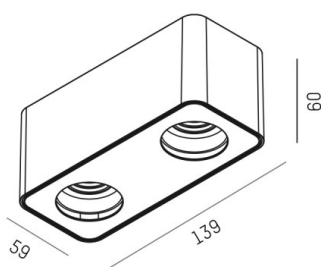

TUPAQ

116-0111001000500

TUPAQ SD LAMPADA A PARETE/SOFFITTO bianco, simile a RAL 9016, Decoro bianco, fascio vedi sorgente luminosa, emissione luminosa diretta, dimmerabilità: non dimmerabile, IP20 senza lampadine

DISEGNO

DETTAGLI TECNICI

tipo di lampadina	AGL A60 7W
No.portalampade	2x
presa di corrente	E27
flusso luminoso [lm]	siehe Leuchtmittel
temperatura colore [K]	siehe Leuchtmittel
CRI	siehe Leuchtmittel
Designer	Serge Cornelissen
Dimmerabilità	non dimmerabile
area di emissione luce	diretta
ang.del fascio lumin.[°]	siehe Leuchtmittel
classe di tensione [V]	220-240V 50/60Hz
lunghezza [mm]	139
larghezza [mm]	59
altezza [mm]	60
classe di protezione[IP]	IP20
classe di protezione	classe di protezione I
peso netto [kg]	0,35
Colore lampada	bianco
RAL	9016
Colore decoro	bianco
cod.EAN	9010506774740