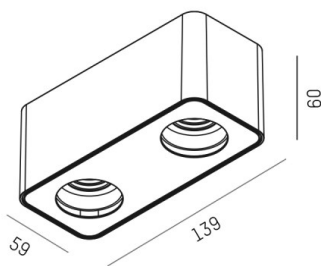

TUPAQ

116-0111001000600

TUPAQ SD WAND-DECKEN AUFBAULEUCHTE schwarz, ähnlich RAL 9005, Dekor weiß, Ausstrahlwinkel siehe Leuchtmittel, Lichtaustritt direkt, Dimmbarkeit: nicht dimmbar, IP20, exkl.LM

SKIZZE

TECHNISCHE DETAILS

Leuchtmittel	AGL A60 7W
Anz. Fassungen	2x
Fassung	E27
Lichtstrom [lm]	siehe Leuchtmittel
Lichtfarbe [K]	siehe Leuchtmittel
CRI	siehe Leuchtmittel
Designer	Serge Cornelissen
Dimmbarkeit	nicht dimmbar
Lichtaustritt	direkt
Ausstrahlwinkel [°]	siehe Leuchtmittel
Spannung [V]	220-240V 50/60Hz
Länge [mm]	139
Breite [mm]	59
Höhe [mm]	60
Schutzart [IP]	IP20
Schutzklasse	Schutzklasse I
Nettogewicht [kg]	0,35
Farbe Leuchte	schwarz
RAL	9005
Farbe Dekor	weiß
EAN-Nummer	9010506681949