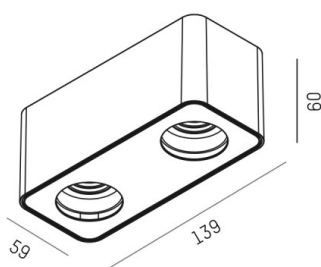

TUPAQ

116-0111001000600

TUPAQ SD LAMPADA A PARETE/SOFFITTO nero, simile a RAL 9005, Decoro bianco, fascio vedi sorgente luminosa, emissione luminosa diretta, dimmerabilità: non dimmerabile, IP20 senza lampadine

DISEGNO

DETTAGLI TECNICI

tipo di lampadina	AGL A60 7W
No.portalampade	2x
presa di corrente	E27
flusso luminoso [lm]	siehe Leuchtmittel
temperatura colore [K]	siehe Leuchtmittel
CRI	siehe Leuchtmittel
Designer	Serge Cornelissen
Dimmerabilità	non dimmerabile
area di emissione luce	diretta
ang.del fascio lumin.[°]	siehe Leuchtmittel
classe di tensione [V]	220-240V 50/60Hz
lunghezza [mm]	139
larghezza [mm]	59
altezza [mm]	60
classe di protezione[IP]	IP20
classe di protezione	classe di protezione I
peso netto [kg]	0,35
Colore lampada	nero
RAL	9005
Colore decoro	bianco
cod.EAN	9010506681949