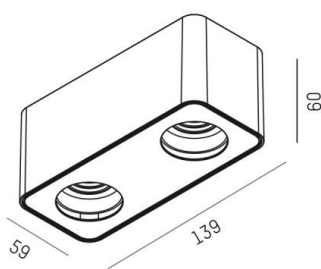

TUPAQ

116-0111002000500

TUPAQ SD WAND-DECKEN AUFBAULEUCHTE weiß, ähnlich RAL 9016, Dekor schwarz, Ausstrahlwinkel siehe Leuchtmittel, Lichtaustritt direkt, Dimmbarkeit: nicht dimmbar, IP20, exkl.LM,

SKIZZE

TECHNISCHE DETAILS

Leuchtmittel	AGL A60 7W
Anz. Fassungen	2x
Fassung	E27
Lichtstrom [lm]	siehe Leuchtmittel
Lichtfarbe [K]	siehe Leuchtmittel
CRI	siehe Leuchtmittel
Designer	Serge Cornelissen
Dimmbarkeit	nicht dimmbar
Lichtaustritt	direkt
Ausstrahlwinkel [°]	siehe Leuchtmittel
Spannung [V]	220-240V 50/60Hz
Länge [mm]	139
Breite [mm]	59
Höhe [mm]	60
Schutzart [IP]	IP20
Schutzklasse	Schutzklasse I
Nettogewicht [kg]	0,35
Farbe Leuchte	weiß
RAL	9016
Farbe Dekor	schwarz
EAN-Nummer	9010506681963