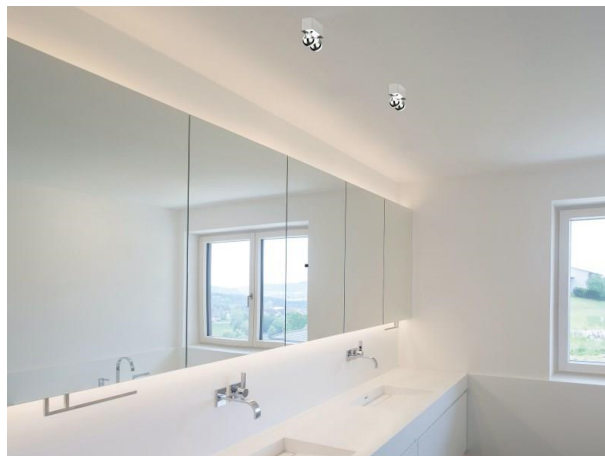

TUPAQ

116-0111002000500

TUPAQ SD WAND-DECKEN AUFBAULEUCHTE weiß, ähnlich RAL 9016, Dekor schwarz, Ausstrahlwinkel siehe Leuchtmittel, Lichtaustritt direkt, Dimmbarkeit: nicht dimmbar, IP20, exkl.LM,

SKIZZE

TECHNISCHE DETAILS

Leuchtmittel	AGL A60 7W
Anz. Fassungen	2x
Fassung	E27
Lichtstrom [lm]	siehe Leuchtmittel
Lichtfarbe [K]	siehe Leuchtmittel
CRI	siehe Leuchtmittel
Designer	Serge Cornelissen
Dimmbarkeit	nicht dimmbar
Lichtaustritt	direkt
Ausstrahlwinkel [°]	siehe Leuchtmittel
Spannung [V]	220-240V 50/60Hz
Länge [mm]	139
Breite [mm]	59
Höhe [mm]	60
Schutzart [IP]	IP20
Schutzklasse	Schutzklasse I
Nettogewicht [kg]	0,35
Farbe Leuchte	weiß
RAL	9016
Farbe Dekor	schwarz
EAN-Nummer	9010506681963