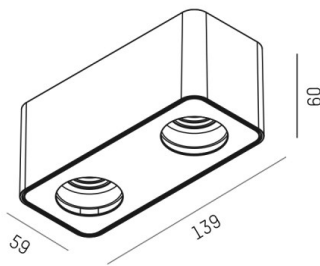

TUPAQ

116-0111002000500

TUPAQ SD WALL / CEILING LUMINAIRE white, similar to RAL 9016, decor black, beam see light source, light output direct, dimmability: not dimmable, IP20 without lamp

DRAWING

TECHNICAL DETAILS

Bulb type	AGL A60 7W
No. of bulb holders	2x
Socket	E27
Luminous flux [lm]	siehe Leuchtmittel
Colour temp. [K]	siehe Leuchtmittel
CRI	siehe Leuchtmittel
Designer	Serge Cornelissen
Dimming	not dimmable
Light output	direct
Beam angle [°]	siehe Leuchtmittel
Voltage [V]	220-240V 50/60Hz
Length [mm]	139
Width [mm]	59
Height [mm]	60
IP protection class	IP20
Voltage class	protection cl. I
Net weight [kg]	0,35
Colour lamp	white
RAL	9016
Colour decor	black
EAN-Number	9010506681963