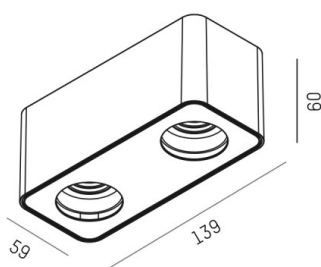

TUPAQ

116-0111002000500

TUPAQ SD LAMPADA A PARETE/SOFFITTO bianco, simile a RAL 9016, Decoro nero, fascio vedi sorgente luminosa, emissione luminosa diretta, dimmerabilità: non dimmerabile, IP20 senza lampadine

DISEGNO

DETTAGLI TECNICI

tipo di lampadina	AGL A60 7W
No.portalampade	2x
presa di corrente	E27
flusso luminoso [lm]	siehe Leuchtmittel
temperatura colore [K]	siehe Leuchtmittel
CRI	siehe Leuchtmittel
Designer	Serge Cornelissen
Dimmerabilità	non dimmerabile
area di emissione luce	diretta
ang.del fascio lumin.[°]	siehe Leuchtmittel
classe di tensione [V]	220-240V 50/60Hz
lunghezza [mm]	139
larghezza [mm]	59
altezza [mm]	60
classe di protezione[IP]	IP20
classe di protezione	classe di protezione I
peso netto [kg]	0,35
Colore lampada	bianco
RAL	9016
Colore decoro	nero
cod.EAN	9010506681963