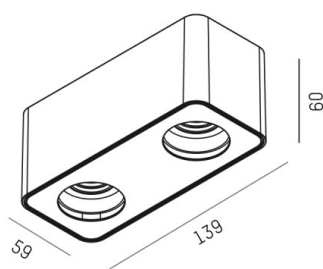

TUPAQ

116-0111002000600

TUPAQ SD WAND-DECKEN AUFBAULEUCHTE schwarz, ähnlich RAL 9005, Dekor schwarz, Ausstrahlwinkel siehe Leuchtmittel, Lichtaustritt direkt, Dimmbarkeit: nicht dimmbar, IP20, exkl.LM

SKIZZE

TECHNISCHE DETAILS

Leuchtmittel	AGL A60 7W
Anz. Fassungen	2x
Fassung	E27
Lichtstrom [lm]	siehe Leuchtmittel
Lichtfarbe [K]	siehe Leuchtmittel
CRI	siehe Leuchtmittel
Designer	Serge Cornelissen
Dimmbarkeit	nicht dimmbar
Lichtaustritt	direkt
Ausstrahlwinkel [°]	siehe Leuchtmittel
Spannung [V]	220-240V 50/60Hz
Länge [mm]	139
Breite [mm]	59
Höhe [mm]	60
Schutzart [IP]	IP20
Schutzklasse	Schutzklasse I
Nettogewicht [kg]	0,35
Farbe Leuchte	schwarz
RAL	9005
Farbe Dekor	schwarz
EAN-Nummer	9010506681932