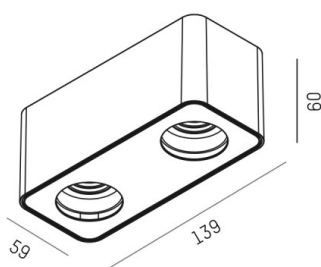

## TUPAQ

116-0111002000600

TUPAQ SD WALL / CEILING LUMINAIRE black, similar to RAL 9005, decor black, beam see light source, light output direct, dimmability: not dimmable, IP20 without lamp

## DRAWING

## TECHNICAL DETAILS

Bulb type	AGL A60 7W
No. of bulb holders	2x
Socket	E27
Luminous flux [lm]	siehe Leuchtmittel
Colour temp. [K]	siehe Leuchtmittel
CRI	siehe Leuchtmittel
Designer	Serge Cornelissen
Dimming	not dimmable
Light output	direct
Beam angle [°]	siehe Leuchtmittel
Voltage [V]	220-240V 50/60Hz
Length [mm]	139
Width [mm]	59
Height [mm]	60
IP protection class	IP20
Voltage class	protection cl. I
Net weight [kg]	0,35
Colour lamp	black
RAL	9005
Colour decor	black
EAN-Number	9010506681932