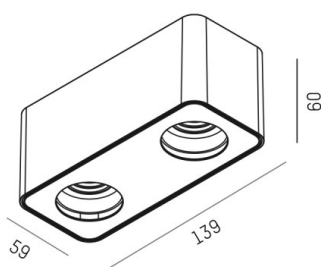

TUPAQ

116-0111002000600

TUPAQ SD LAMPADA A PARETE/SOFFITTO nero, simile a RAL 9005, Decoro nero, fascio vedi sorgente luminosa, emissione luminosa diretta, dimmerabilità: non dimmerabile, IP20 senza lampadine

DISEGNO

DETTAGLI TECNICI

tipo di lampadina	AGL A60 7W
No.portalampade	2x
presa di corrente	E27
flusso luminoso [lm]	siehe Leuchtmittel
temperatura colore [K]	siehe Leuchtmittel
CRI	siehe Leuchtmittel
Designer	Serge Cornelissen
Dimmerabilità	non dimmerabile
area di emissione luce	diretta
ang.del fascio lumin.[°]	siehe Leuchtmittel
classe di tensione [V]	220-240V 50/60Hz
lunghezza [mm]	139
larghezza [mm]	59
altezza [mm]	60
classe di protezione[IP]	IP20
classe di protezione	classe di protezione I
peso netto [kg]	0,35
Colore lampada	nero
RAL	9005
Colore decoro	nero
cod.EAN	9010506681932