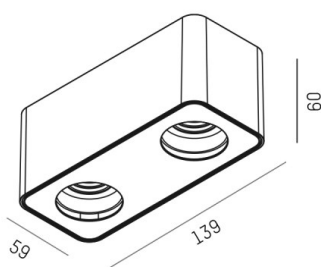

TUPAQ

116-0111003000500

TUPAQ SD WAND-DECKEN AUFBAULEUCHTE weiß, ähnlich RAL 9016, Dekor gold, Ausstrahlwinkel siehe Leuchtmittel, Lichtaustritt direkt, Dimmbarkeit: nicht dimmbar, IP20, exkl.LM

SKIZZE

TECHNISCHE DETAILS

Leuchtmittel	AGL A60 7W
Anz. Fassungen	2x
Fassung	E27
Lichtstrom [lm]	siehe Leuchtmittel
Lichtfarbe [K]	siehe Leuchtmittel
CRI	siehe Leuchtmittel
Designer	Serge Cornelissen
Dimmbarkeit	nicht dimmbar
Lichtaustritt	direkt
Ausstrahlwinkel [°]	siehe Leuchtmittel
Spannung [V]	220-240V 50/60Hz
Länge [mm]	139
Breite [mm]	59
Höhe [mm]	60
Schutzart [IP]	IP20
Schutzklasse	Schutzklasse I
Nettogewicht [kg]	0,35
Farbe Leuchte	weiß
RAL	9016
Farbe Dekor	gold
EAN-Nummer	9010506682007