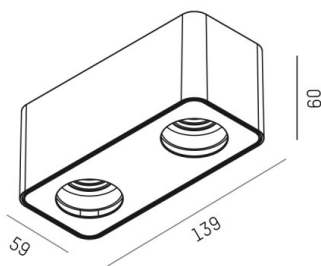

TUPAQ

116-0111003000600

TUPAQ SD WAND-DECKEN AUFBAULEUCHTE schwarz, ähnlich RAL 9005, Dekor gold, Ausstrahlwinkel siehe Leuchtmittel, Lichtaustritt direkt, Dimmbarkeit: nicht dimmbar, IP20, exkl.LM

SKIZZE

TECHNISCHE DETAILS

| | |
|---------------------|--------------------|
| Leuchtmittel | AGL A60 7W |
| Anz. Fassungen | 2x |
| Fassung | E27 |
| Lichtstrom [lm] | siehe Leuchtmittel |
| Lichtfarbe [K] | siehe Leuchtmittel |
| CRI | siehe Leuchtmittel |
| Designer | Serge Cornelissen |
| Dimmbarkeit | nicht dimmbar |
| Lichtaustritt | direkt |
| Ausstrahlwinkel [°] | siehe Leuchtmittel |
| Spannung [V] | 220-240V 50/60Hz |
| Länge [mm] | 139 |
| Breite [mm] | 59 |
| Höhe [mm] | 60 |
| Schutzart [IP] | IP20 |
| Schutzklasse | Schutzklasse I |
| Nettogewicht [kg] | 0,35 |
| Farbe Leuchte | schwarz |
| RAL | 9005 |
| Farbe Dekor | gold |
| EAN-Nummer | 9010506681994 |