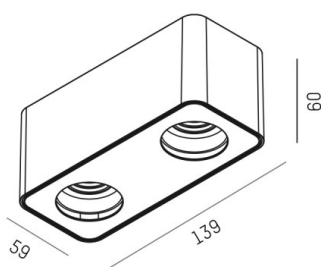

TUPAQ

116-0111003000600

TUPAQ SD WALL / CEILING LUMINAIRE black, similar to RAL 9005, decor gold, beam see light source, light output direct, dimmability: not dimmable, IP20 without lamp

DRAWING

TECHNICAL DETAILS

Bulb type	AGL A60 7W
No. of bulb holders	2x
Socket	E27
Luminous flux [lm]	siehe Leuchtmittel
Colour temp. [K]	siehe Leuchtmittel
CRI	siehe Leuchtmittel
Designer	Serge Cornelissen
Dimming	not dimmable
Light output	direct
Beam angle [°]	siehe Leuchtmittel
Voltage [V]	220-240V 50/60Hz
Length [mm]	139
Width [mm]	59
Height [mm]	60
IP protection class	IP20
Voltage class	protection cl. I
Net weight [kg]	0,35
Colour lamp	black
RAL	9005
Colour decor	gold
EAN-Number	9010506681994