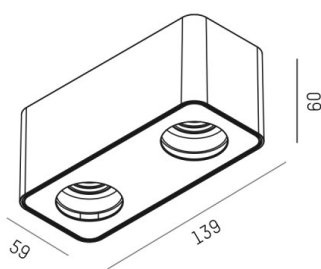

TUPAQ

116-0111003000600

TUPAQ SD LAMPADA A PARETE/SOFFITTO nero, simile a RAL 9005, Decoro oro, fascio vedi sorgente luminosa, emissione luminosa diretta, dimmerabilità: non dimmerabile, IP20 senza lampadine

DISEGNO

DETTAGLI TECNICI

tipo di lampadina	AGL A60 7W
No.portalampade	2x
presa di corrente	E27
flusso luminoso [lm]	siehe Leuchtmittel
temperatura colore [K]	siehe Leuchtmittel
CRI	siehe Leuchtmittel
Designer	Serge Cornelissen
Dimmerabilità	non dimmerabile
area di emissione luce	diretta
ang.del fascio lumin.[°]	siehe Leuchtmittel
classe di tensione [V]	220-240V 50/60Hz
lunghezza [mm]	139
larghezza [mm]	59
altezza [mm]	60
classe di protezione[IP]	IP20
classe di protezione	classe di protezione I
peso netto [kg]	0,35
Colore lampada	nero
RAL	9005
Colore decoro	oro
cod.EAN	9010506681994