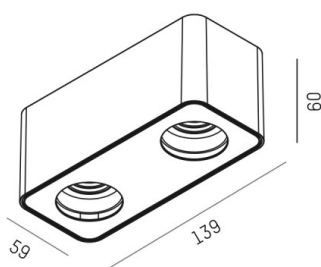

TUPAQ

116-0111004000500

TUPAQ SD WAND-DECKEN AUFBAULEUCHTE weiß, ähnlich RAL 9016, Dekor hochlandgrün, Ausstrahlwinkel siehe Leuchtmittel, Lichtaustritt direkt, Dimmbarkeit: nicht dimmbar, IP20, exkl.LM

SKIZZE

TECHNISCHE DETAILS

|                     |                    |
|---------------------|--------------------|
| Leuchtmittel        | AGL A60 7W         |
| Anz. Fassungen      | 2x                 |
| Fassung             | E27                |
| Lichtstrom [lm]     | siehe Leuchtmittel |
| Lichtfarbe [K]      | siehe Leuchtmittel |
| CRI                 | siehe Leuchtmittel |
| Designer            | Serge Cornelissen  |
| Dimmbarkeit         | nicht dimmbar      |
| Lichtaustritt       | direkt             |
| Ausstrahlwinkel [°] | siehe Leuchtmittel |
| Spannung [V]        | 220-240V 50/60Hz   |
| Länge [mm]          | 139                |
| Breite [mm]         | 59                 |
| Höhe [mm]           | 60                 |
| Schutzart [IP]      | IP20               |
| Schutzklasse        | Schutzklasse I     |
| Nettogewicht [kg]   | 0,35               |
| Farbe Leuchte       | weiß               |
| RAL                 | 9016               |
| Farbe Dekor         | hochlandgrün       |
| EAN-Nummer          | 9010506681987      |