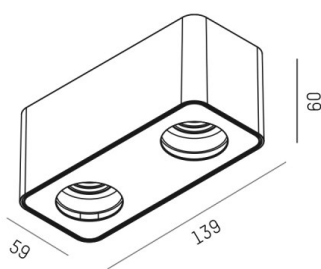

TUPAQ

116-0111004000500

TUPAQ SD LAMPADA A PARETE/SOFFITTO bianco, simile a RAL 9016, Decoro verde highland, fascio vedi sorgente luminosa, emissione luminosa diretta, dimmerabilità: non dimmerabile, IP20 senza lampadine

DISEGNO

DETTAGLI TECNICI

tipo di lampadina	AGL A60 7W
No.portalampade	2x
presa di corrente	E27
flusso luminoso [lm]	siehe Leuchtmittel
temperatura colore [K]	siehe Leuchtmittel
CRI	siehe Leuchtmittel
Designer	Serge Cornelissen
Dimmerabilità	non dimmerabile
area di emissione luce	diretta
ang.del fascio lumin.[°]	siehe Leuchtmittel
classe di tensione [V]	220-240V 50/60Hz
lunghezza [mm]	139
larghezza [mm]	59
altezza [mm]	60
classe di protezione[IP]	IP20
classe di protezione	classe di protezione I
peso netto [kg]	0,35
Colore lampada	bianco
RAL	9016
Colore decoro	verde highland
cod.EAN	9010506681987