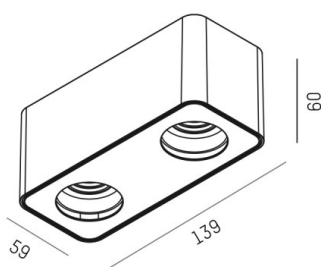

## TUPAQ

116-0111004000600

TUPAQ SD WALL / CEILING LUMINAIRE black, similar to RAL 9005, decor highland green, beam see light source, light output direct, dimmability: not dimmable, IP20 without lamp

## DRAWING

## TECHNICAL DETAILS

Bulb type	AGL A60 7W
No. of bulb holders	2x
Socket	E27
Luminous flux [lm]	siehe Leuchtmittel
Colour temp. [K]	siehe Leuchtmittel
CRI	siehe Leuchtmittel
Designer	Serge Cornelissen
Dimming	not dimmable
Light output	direct
Beam angle [°]	siehe Leuchtmittel
Voltage [V]	220-240V 50/60Hz
Length [mm]	139
Width [mm]	59
Height [mm]	60
IP protection class	IP20
Voltage class	protection cl. I
Net weight [kg]	0,35
Colour lamp	black
RAL	9005
Colour decor	highland green
EAN-Number	9010506681970