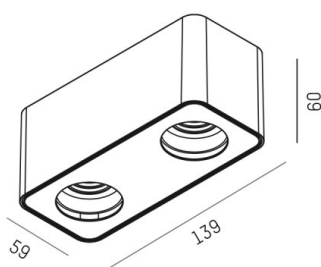

TUPAQ

116-0111004000600

TUPAQ SD LAMPADA A PARETE/SOFFITTO nero, simile a RAL 9005, Decoro verde highland, fascio vedi sorgente luminosa, emissione luminosa diretta, dimmerabilità: non dimmerabile, IP20 senza lampadine

DISEGNO

DETTAGLI TECNICI

tipo di lampadina	AGL A60 7W
No.portalampade	2x
presa di corrente	E27
flusso luminoso [lm]	siehe Leuchtmittel
temperatura colore [K]	siehe Leuchtmittel
CRI	siehe Leuchtmittel
Designer	Serge Cornelissen
Dimmerabilità	non dimmerabile
area di emissione luce	diretta
ang.del fascio lumin.[°]	siehe Leuchtmittel
classe di tensione [V]	220-240V 50/60Hz
lunghezza [mm]	139
larghezza [mm]	59
altezza [mm]	60
classe di protezione[IP]	IP20
classe di protezione	classe di protezione I
peso netto [kg]	0,35
Colore lampada	nero
RAL	9005
Colore decoro	verde highland
cod.EAN	9010506681970