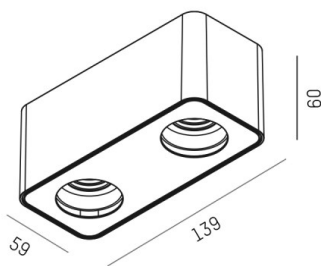

TUPAQ

116-0111005000500

TUPAQ SD WAND-DECKEN AUFBAULEUCHTE weiß, ähnlich RAL 9016, Dekor kupfer, Ausstrahlwinkel siehe Leuchtmittel, Lichtaustritt direkt, Dimmbarkeit: nicht dimmbar, IP20, exkl.LM

SKIZZE

TECHNISCHE DETAILS

Leuchtmittel	AGL A60 7W
Anz. Fassungen	2x
Fassung	E27
Lichtstrom [lm]	siehe Leuchtmittel
Lichtfarbe [K]	siehe Leuchtmittel
CRI	siehe Leuchtmittel
Designer	Serge Cornelissen
Dimmbarkeit	nicht dimmbar
Lichtaustritt	direkt
Ausstrahlwinkel [°]	siehe Leuchtmittel
Spannung [V]	220-240V 50/60Hz
Länge [mm]	139
Breite [mm]	59
Höhe [mm]	60
Schutzart [IP]	IP20
Schutzklasse	Schutzklasse I
Nettogewicht [kg]	0,35
Farbe Leuchte	weiß
RAL	9016
Farbe Dekor	kupfer
EAN-Nummer	9010506682021