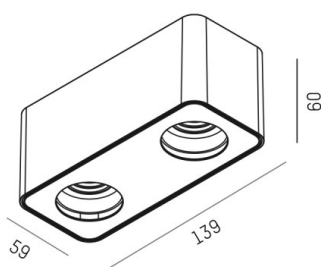

TUPAQ

116-0111005000500

TUPAQ SD LAMPADA A PARETE/SOFFITTO bianco, simile a RAL 9016, Decoro rame, fascio vedi sorgente luminosa, emissione luminosa diretta, dimmerabilità: non dimmerabile, IP20 senza lampadine

DISEGNO

DETTAGLI TECNICI

tipo di lampadina	AGL A60 7W
No.portalampade	2x
presa di corrente	E27
flusso luminoso [lm]	siehe Leuchtmittel
temperatura colore [K]	siehe Leuchtmittel
CRI	siehe Leuchtmittel
Designer	Serge Cornelissen
Dimmerabilità	non dimmerabile
area di emissione luce	diretta
ang.del fascio lumin.[°]	siehe Leuchtmittel
classe di tensione [V]	220-240V 50/60Hz
lunghezza [mm]	139
larghezza [mm]	59
altezza [mm]	60
classe di protezione[IP]	IP20
classe di protezione	classe di protezione I
peso netto [kg]	0,35
Colore lampada	bianco
RAL	9016
Colore decoro	rame
cod.EAN	9010506682021