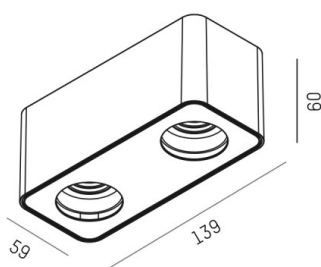

TUPAQ

116-0111005000600

TUPAQ SD WAND-DECKEN AUFBAULEUCHTE schwarz, ähnlich RAL 9005, Dekor kupfer, Ausstrahlwinkel siehe Leuchtmittel, Lichtaustritt direkt, Dimmbarkeit: nicht dimmbar, IP20, exkl.LM

SKIZZE

TECHNISCHE DETAILS

Leuchtmittel	AGL A60 7W
Anz. Fassungen	2x
Fassung	E27
Lichtstrom [lm]	siehe Leuchtmittel
Lichtfarbe [K]	siehe Leuchtmittel
CRI	siehe Leuchtmittel
Designer	Serge Cornelissen
Dimmbarkeit	nicht dimmbar
Lichtaustritt	direkt
Ausstrahlwinkel [°]	siehe Leuchtmittel
Spannung [V]	220-240V 50/60Hz
Länge [mm]	139
Breite [mm]	59
Höhe [mm]	60
Schutzart [IP]	IP20
Schutzklasse	Schutzklasse I
Nettogewicht [kg]	0,35
Farbe Leuchte	schwarz
RAL	9005
Farbe Dekor	kupfer
EAN-Nummer	9010506682014