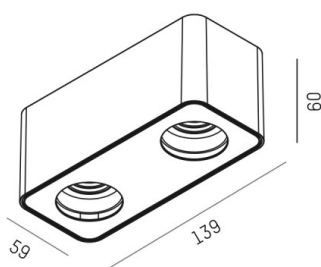

TUPAQ

116-0111005000600

TUPAQ SD LAMPADA A PARETE/SOFFITTO nero, simile a RAL 9005, Decoro rame, fascio vedi sorgente luminosa, emissione luminosa diretta, dimmerabilità: non dimmerabile, IP20 senza lampadine

DISEGNO

DETTAGLI TECNICI

tipo di lampadina	AGL A60 7W
No.portalampade	2x
presa di corrente	E27
flusso luminoso [lm]	siehe Leuchtmittel
temperatura colore [K]	siehe Leuchtmittel
CRI	siehe Leuchtmittel
Designer	Serge Cornelissen
Dimmerabilità	non dimmerabile
area di emissione luce	diretta
ang.del fascio lumin.[°]	siehe Leuchtmittel
classe di tensione [V]	220-240V 50/60Hz
lunghezza [mm]	139
larghezza [mm]	59
altezza [mm]	60
classe di protezione[IP]	IP20
classe di protezione	classe di protezione I
peso netto [kg]	0,35
Colore lampada	nero
RAL	9005
Colore decoro	rame
cod.EAN	9010506682014