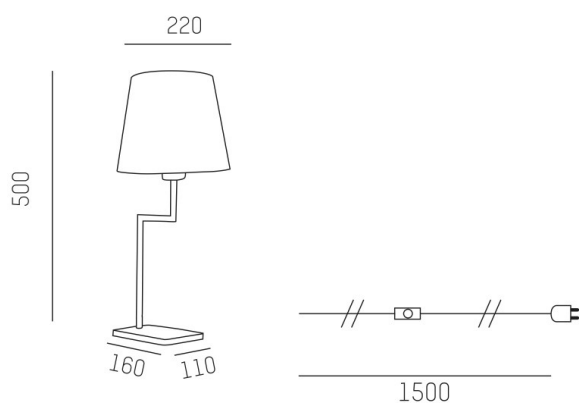

SPENC

120-50010650

SPENC T LAMPADA DA TAVOLO nero, simile a RAL 9005/9003, Decoro bianco, emissione luminosa indiretta, dimmerabilità: non dimmerabile, cavo nero, stoffa intrecciata rivestita in plastica, IP20 lunghezza del cavo 1500mm

DISEGNO

DETTAGLI TECNICI

No. portalampe	1x
presa di corrente	E27
Dimmerabilità	non dimmerabile
area di emissione luce	indiretta
altezza [mm]	500
diametro [mm]	220
classe di protezione [IP]	IP20
classe di protezione	classe di protezione II
peso netto [kg]	2,05
Colore lampada	nero
RAL	9005/9003
Colore decoro	bianco
cavo	nero, stoffa intrecciata rivestita in plastica
cod.EAN	9010506308839