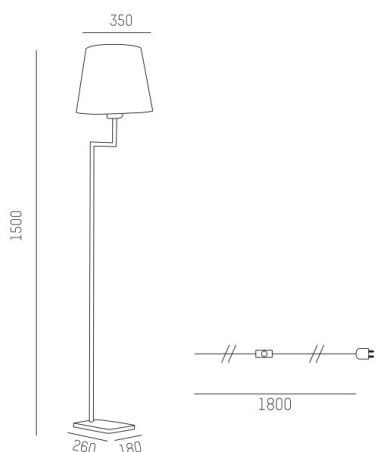

SPENC

120-60010650

SPENC F PIANTANA nero, simile a RAL 9005/9003, Decoro bianco, emissione luminosa indiretta, dimmerabilità: non dimmerabile, cavo nero, stoffa intrecciata rivestita in plastica, IP20 Lunghezza cavo 1800 mm

DISEGNO

DETTAGLI TECNICI

No. portalampade	1x
presa di corrente	E27
Dimmerabilità	non dimmerabile
area di emissione luce	indiretta
altezza [mm]	1500
diametro [mm]	350
classe di protezione[IP]	IP20
classe di protezione	classe di protezione II
peso netto [kg]	5,05
Colore lampada	nero
RAL	9005/9003
Colore decoro	bianco
cavo	nero, stoffa intrecciata rivestita in plastica
cod.EAN	9010506308853