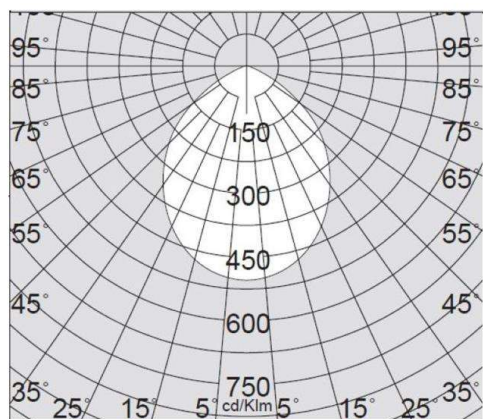

**SPEAKER 1**

**121-2208441000**

SPEAKER LED EINBAUDOWNLIGHT aus Aluminium, weiß, satiniertes PMMA Opaldiffuser Ausstrahlwinkel 100°, Lichtaustritt direkt, mit Betriebsgerät, Dimmbarkeit nicht dimmbar, IP20

**SKIZZE**

**TECHNISCHE DETAILS**

Systemleistung [W]	14
Leuchtmittel	LED
Lichtstrom [lm]	1200
Lichtfarbe [K]	3000K
CRI	>80
Optik	PMMA Opaldiffuser
Betriebsgerät	mit Betriebsgerät
Dimmbarkeit	nicht dimmbar
Lichtaustritt	direkt
Ausstrahlwinkel [°]	100°
Spannung [V]	220-240V 50/60Hz
Material	Aluminium
Höhe [mm]	74
Durchmesser [mm]	188
D-Ausschn. [mm]	154-182
Einbautiefe [mm]	94
Schutzart [IP]	IP20
Schutzklasse	Schutzklasse II
Stoßfestigkeit	IK04
Nettogewicht [kg]	0,25
Farbe Leuchte	weiß
EAN-Nummer	8016535082314
Lebensdauer [h]	30 000

**LICHTVERTEILUNGSKURVE**

Die Werte sind Bemessungswerte. Leistung und Lichtstrom unterliegen initial einer Toleranz von +/- 10%. Toleranz der Farbtemperatur: +/- 150 K. Die Werte gelten wenn nicht anders angegeben für eine Umgebungstemperatur von 25°C.