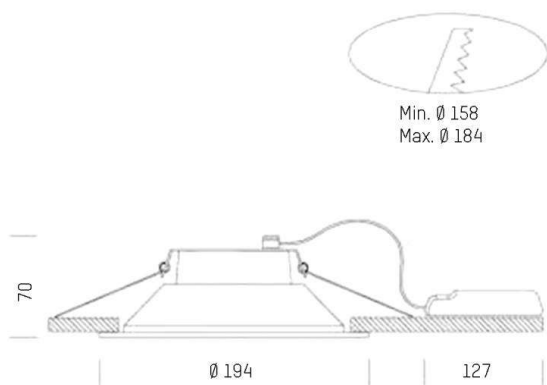

**SPEAKER 1**

**121-2208441000**

SPEAKER LED EINBAUDOWNLIGHT aus Aluminium, weiß, satiniertes PMMA Opaldiffuser Ausstrahlwinkel 100°, Lichtaustritt direkt, mit Betriebsgerät, Dimmbarkeit nicht dimmbar, IP20

**SKIZZE**

**TECHNISCHE DETAILS**

Systemleistung [W]	14
Leuchtmittel	LED
Lichtstrom [lm]	1200
Lichtfarbe [K]	3000K
CRI	>80
Optik	PMMA Opaldiffuser
Betriebsgerät	mit Betriebsgerät
Dimmbarkeit	nicht dimmbar
Lichtaustritt	direkt
Ausstrahlwinkel [°]	100°
Spannung [V]	220-240V 50/60Hz
Material	Aluminium
Höhe [mm]	74
Durchmesser [mm]	188
D-Ausschn. [mm]	154-182
Einbautiefe [mm]	94
Schutzart [IP]	IP20
Schutzklasse	Schutzklasse II
Stoßfestigkeit	IK04
Nettogewicht [kg]	0,25
Farbe Leuchte	weiß
EAN-Nummer	8016535082314
Lebensdauer [h]	30 000