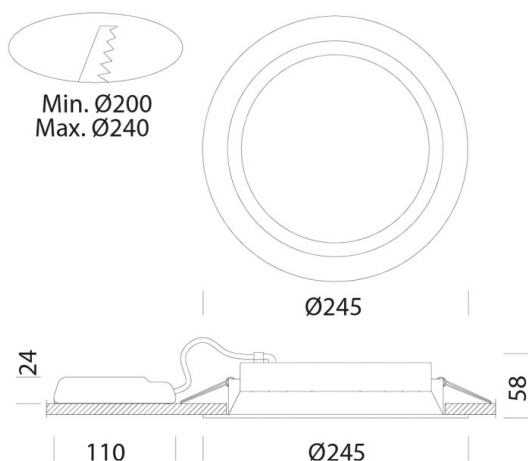

**ENERGY 2245**

**121-2217221000**

ENERGY EINBAUDOWNLIGHT aus Aluminium, weiß, satiniertes PMMA Opaldiffuser Ausstrahlwinkel 100°, Lichtaustritt direkt, mit Betriebsgerät, Dimmbarkeit: nicht dimmbar, IP44,

**SKIZZE**

**TECHNISCHE DETAILS**

Systemleistung [W]	19
Leuchtmittel	LED
Lichtstrom [lm]	2000
Lichtfarbe [K]	4000K
CRI	>90
Optik	PMMA Opaldiffuser
Betriebsgerät	mit Betriebsgerät
Dimmbarkeit	nicht dimmbar
Lichtaustritt	direkt
Ausstrahlwinkel [°]	100°
Spannung [V]	220-240V 50/60Hz
Material	Aluminium
Höhe [mm]	58
Durchmesser [mm]	245
D-Ausschn. [mm]	200-240
Deckenstärke [mm]	1-20
Einbautiefe [mm]	88
Schutzart [IP]	IP44
Schutzklasse	Schutzklasse II
Stoßfestigkeit	IK07
Nettogewicht [kg]	0,62
Farbe Leuchte	weiß
EAN-Nummer	8016535070489
Lebensdauer [h]	50 000 L80 B20
Energieeffizienzkl.	F

**LICHTVERTEILUNGSKURVE**

Die Werte sind Bemessungswerte. Leistung und Lichtstrom unterliegen initial einer Toleranz von +/- 10%. Toleranz der Farbtemperatur: +/- 150 K. Die Werte gelten wenn nicht anders angegeben für eine Umgebungstemperatur von 25°C.