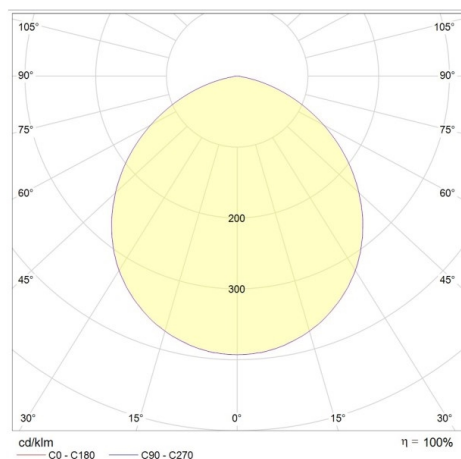

**ENERGY 2245**

**121-2217221000**

ENERGY EINBAUDOWNLIGHT aus Aluminium, weiß, satiniertes PMMA Opaldiffuser Ausstrahlwinkel 100°, Lichtaustritt direkt, mit Betriebsgerät, Dimmbarkeit: nicht dimmbar, IP44,

**SKIZZE**

**TECHNISCHE DETAILS**

Systemleistung [W]	19
Leuchtmittel	LED
Lichtstrom [lm]	2000
Lichtfarbe [K]	4000K
CRI	>90
Optik	PMMA Opaldiffuser
Betriebsgerät	mit Betriebsgerät
Dimmbarkeit	nicht dimmbar
Lichtaustritt	direkt
Ausstrahlwinkel [°]	100°
Spannung [V]	220-240V 50/60Hz
Material	Aluminium
Höhe [mm]	58
Durchmesser [mm]	245
D-Ausschn. [mm]	200-240
Deckenstärke [mm]	1-20
Einbautiefe [mm]	88
Schutzart [IP]	IP44
Schutzklasse	Schutzklasse II
Stoßfestigkeit	IK07
Nettogewicht [kg]	0,62
Farbe Leuchte	weiß
EAN-Nummer	8016535070489
Lebensdauer [h]	50 000 L80 B20
Energieeffizienzkl.	F

**LICHTVERTEILUNGSKURVE**

Die Werte sind Bemessungswerte. Leistung und Lichtstrom unterliegen initial einer Toleranz von +/- 10%. Toleranz der Farbtemperatur: +/- 150 K. Die Werte gelten wenn nicht anders angegeben für eine Umgebungstemperatur von 25°C.