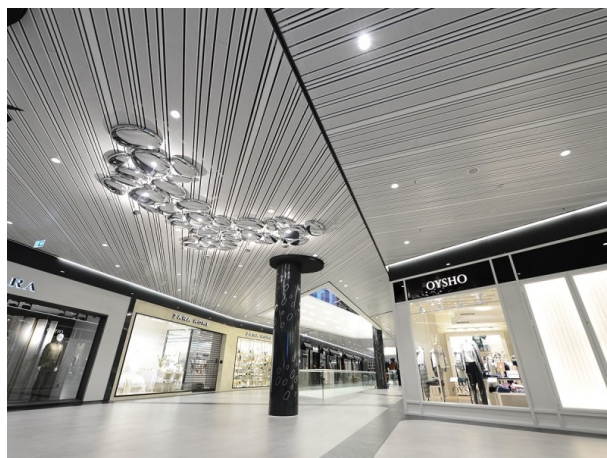

**ENERGY 2245**

**121-2217221000**

ENERGY EINBAUDOWNLIGHT aus Aluminium, weiß, satiniertes PMMA Opaldiffuser Ausstrahlwinkel 100°, Lichtaustritt direkt, mit Betriebsgerät, Dimmbarkeit: nicht dimmbar, IP44,