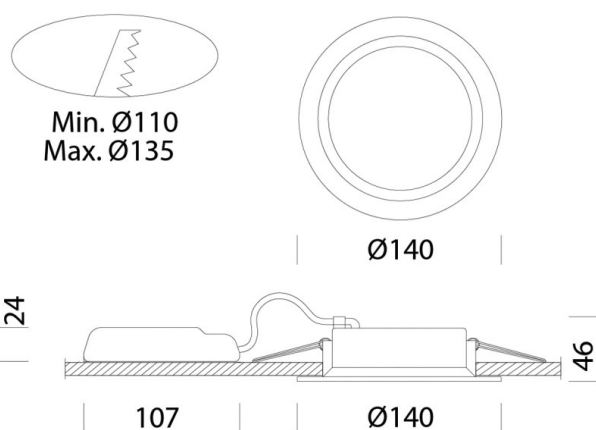

ENERGY 2130

121-2217231000

ENERGY EINBAUDOWNLIGHT aus Aluminium, weiß, satinierter PMMA Opaldiffuser Ausstrahlwinkel 100°, Lichtaustritt direkt, mit Betriebsgerät, max. 300mA, Dimmbarkeit: nicht dimmbar, IP44,

SKIZZE

TECHNISCHE DETAILS

Systemleistung [W]	12
Leuchtmittel	LED
Lichtstrom [lm]	900
Strom Sek. [mA]	300
Lichtfarbe [K]	3000K
CRI	>90
Optik	PMMA Opaldiffuser
Betriebsgerät	mit Betriebsgerät
Dimmbarkeit	nicht dimmbar
Lichtaustritt	direkt
Ausstrahlwinkel [°]	100°
Spannung [V]	220-240V 50/60Hz
Material	Aluminium
Höhe [mm]	46
Durchmesser [mm]	140
D-Ausschn. [mm]	110-135
Deckenstärke [mm]	1-20
Einbautiefe [mm]	76
Schutzart [IP]	IP44
Schutzklasse	Schutzklasse II
Stoßfestigkeit	IK07
Nettogewicht [kg]	0,27
Farbe Leuchte	weiß
EAN-Nummer	8016535075521
Lebensdauer [h]	55 000
Energieeffizienzkl.	F

LICHTVERTEILUNGSKURVE

Die Werte sind Bemessungswerte. Leistung und Lichtstrom unterliegen initial einer Toleranz von +/- 10%. Toleranz der Farbtemperatur: +/- 150 K. Die Werte gelten wenn nicht anders angegeben für eine Umgebungstemperatur von 25°C.