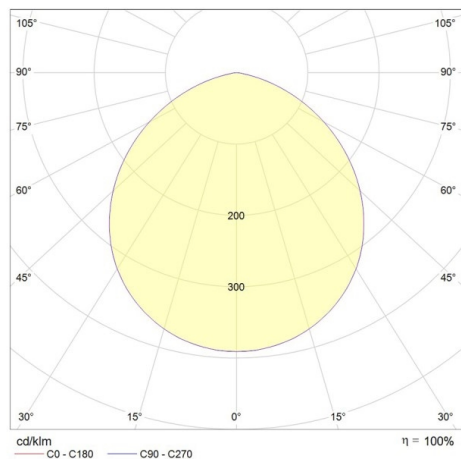

ENERGY 2130

121-2217231000

ENERGY EINBAUDOWNLIGHT aus Aluminium, weiß, satinierter PMMA Opaldiffuser Ausstrahlwinkel 100°, Lichtaustritt direkt, mit Betriebsgerät, max. 300mA, Dimmbarkeit: nicht dimmbar, IP44,

SKIZZE

TECHNISCHE DETAILS

Systemleistung [W]	12
Leuchtmittel	LED
Lichtstrom [lm]	900
Strom Sek. [mA]	300
Lichtfarbe [K]	3000K
CRI	>90
Optik	PMMA Opaldiffuser
Betriebsgerät	mit Betriebsgerät
Dimmbarkeit	nicht dimmbar
Lichtaustritt	direkt
Ausstrahlwinkel [°]	100°
Spannung [V]	220-240V 50/60Hz
Material	Aluminium
Höhe [mm]	46
Durchmesser [mm]	140
D-Ausschn. [mm]	110-135
Deckenstärke [mm]	1-20
Einbautiefe [mm]	76
Schutzart [IP]	IP44
Schutzklasse	Schutzklasse II
Stoßfestigkeit	IK07
Nettogewicht [kg]	0,27
Farbe Leuchte	weiß
EAN-Nummer	8016535075521
Lebensdauer [h]	55 000
Energieeffizienzkl.	F

LICHTVERTEILUNGSKURVE

Die Werte sind Bemessungswerte. Leistung und Lichtstrom unterliegen initial einer Toleranz von +/- 10%. Toleranz der Farbtemperatur: +/- 150 K. Die Werte gelten wenn nicht anders angegeben für eine Umgebungstemperatur von 25°C.