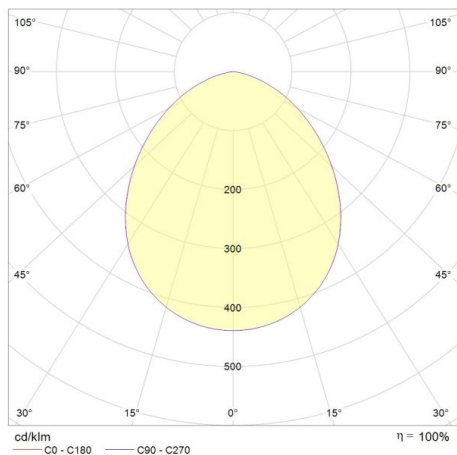

DIP-SWITCH Einstellungen 121-2217251539				
I out	W tot	Kelvin	Lumen	CRI
250	9	3000K	1065	CRI 90
350	13	3000K	1491	CRI 90
400	14	3000K	1688	CRI 90
500	19	3000K	2073	CRI 90

DISEGNO

DETTAGLI TECNICI

Potenza sistema [W] 9/13/14/19  
 tipo di lampadina LED  
 flusso luminoso [lm] 1097/1536/1702/2135  
 corrente second. [mA] 250/350/400/500  
 temperatura colore [K] 3000K  
 CRI >90  
 Alimentatore con alimentatore  
 Dimmerabilità non dimmerabile  
 area di emissione luce diretta  
 classe di tensione [V] 220-240V 50/60Hz  
 Materiale alluminio

altezza [mm] 58  
 diametro [mm] 180  
 taglio soffitto [mm] 160-175  
 profondità d'inc. [mm] 88  
 classe di protezione[IP] IP44/IP20  
 classe di protezione II  
 resistenza agli urti IK07  
 peso netto [kg] 0,44

Colore lampada bianco  
 cod.EAN 8016535144531  
 durata di vita [h] 55 000 L80 B20  
 cl. efficienza energ. E

CURVA DISTRIBUZIONE LUCE

I valori indicati sono nominali. Tolleranza della potenza e del flusso luminoso +/- 10%. Tolleranza della temperatura colore: +/- 150 K. I valori sono riferiti ad una temperatura ambiente di 25°C, salvo diversa indicazione.