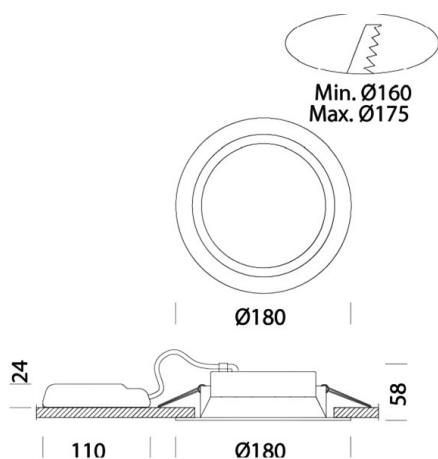

ENERGY

121-2217251539

ENERGY 2180 DOWNLIGHT AD INCASSO in alluminio, bianco, emissione luminosa diretta, con alimentatore, max. 250/350/400/500mA, dimmerabilità: non dimmerabile, IP44/IP20 regolabile tramite converter DIP-SWITCH

DIP-SWITCH Einstellungen 121-2217251539				
I out	W tot	Kelvin	Lumen	CRI
250	9	3000K	1065	CRI 90
350	13	3000K	1491	CRI 90
400	14	3000K	1688	CRI 90
500	19	3000K	2073	CRI 90

DISEGNO

DETTAGLI TECNICI

Potenza sistema [W] 9/13/14/19  
 tipo di lampadina LED  
 flusso luminoso [lm] 1097/1536/1702/2135  
 corrente second. [mA] 250/350/400/500  
 temperatura colore [K] 3000K  
 CRI >90  
 Alimentatore con alimentatore  
 Dimmerabilità non dimmerabile  
 area di emissione luce diretta  
 classe di tensione [V] 220-240V 50/60Hz  
 Materiale alluminio

altezza [mm] 58  
 diametro [mm] 180  
 taglio soffitto [mm] 160-175  
 profondità d'inc. [mm] 88  
 classe di protezione[IP] IP44/IP20  
 classe di protezione II  
 resistenza agli urti IK07  
 peso netto [kg] 0,44

Colore lampada bianco  
 cod.EAN 8016535144531  
 durata di vita [h] 55 000 L80 B20  
 cl. efficienza energ. E

CURVA DISTRIBUZIONE LUCE

I valori indicati sono nominali. Tolleranza della potenza e del flusso luminoso +/- 10%. Tolleranza della temperatura colore: +/- 150 K. I valori sono riferiti ad una temperatura ambiente di 25°C, salvo diversa indicazione.