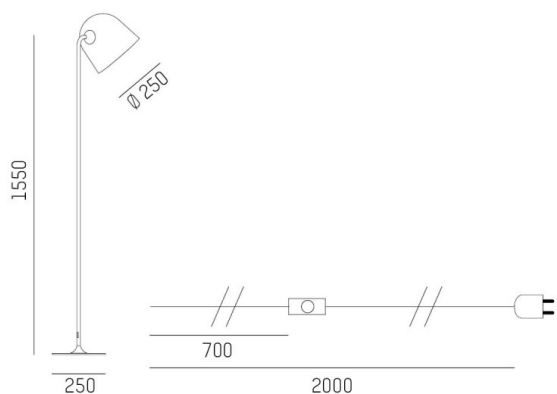

BEANY

122-030112000060a

BEANY F STEHLEUCHTE aus Aluminium, schwarz, ähnlich RAL 9005, Schirm aus recyceltem PET-Filz anthrazit, Ausstrahlwinkel siehe Leuchtmittel, Lichtaustritt direkt, Dimmbarkeit: Kabeldimmer, Kabel schwarz, IP20, Mindestens 7W LED Retrofit verwenden

SKIZZE

LICHTVERTEILUNGSKURVE

TECHNISCHE DETAILS

Leuchtmittel	AGL A60 7W
Anz. Fassungen	1x
Fassung	E27
Lichtstrom [lm]	siehe Leuchtmittel
Lichtfarbe [K]	siehe Leuchtmittel
CRI	siehe Leuchtmittel
Optik	Schirm aus recyceltem PET-Filz
Designer	Serge Cornelissen
Dimmbarkeit	Kabeldimmer
Lichtaustritt	direkt
Ausstrahlwinkel [°]	siehe Leuchtmittel
Spannung [V]	220-240V 50/60Hz
Material	Aluminium
Höhe [mm]	1599
Durchmesser [mm]	250
Schutzart [IP]	IP20
Schutzklasse	Schutzklasse II
Nettogewicht [kg]	132,36
Farbe Leuchte	schwarz
RAL	9005
Farbe Glas/Schirm	anthrazit
Kabel	schwarz
EAN-Nummer	9010506680164

Die Werte sind Bemessungswerte. Leistung und Lichtstrom unterliegen initial einer Toleranz von +/- 10%. Toleranz der Farbtemperatur: +/- 150 K. Die Werte gelten wenn nicht anders angegeben für eine Umgebungstemperatur von 25°C.