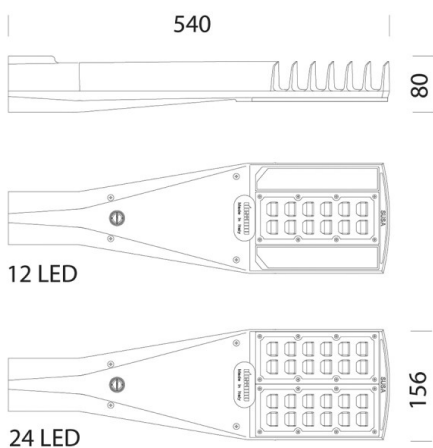

SUSA

125-34050000

SUSA ME TESTA-PALO in alluminio, grigio, coperchio in PMMA fascio asimmetrico, emissione luminosa diretta, con alimentatore, dimmerabilità: non dimmerabile, IP66

DISEGNO

CURVA DISTRIBUZIONE LUCE

DETTAGLI TECNICI

Potenza sistema [W]	40
tipo di lampadina	LED
flusso luminoso [lm]	6210
temperatura colore [K]	4000K
CRI	>70
Ottica	diffusore in PMMA
Alimentatore	con alimentatore
Dimmerabilità	non dimmerabile
area di emissione luce	diretta
ang.del fascio lumin.[°]	asymmetrisch
classe di tensione [V]	220-240V 50/60Hz
Materiale	alluminio
lunghezza [mm]	540
larghezza [mm]	156
altezza [mm]	80
classe di protezione[IP]	IP66
classe di protezione	classe di protezione II
resistenza agli urti	IK07
peso netto [kg]	2,38
Colore lampada	grigio
cod.EAN	8012952148800
durata di vita [h]	100 000 L80 B10
cl. efficienza energ.	E