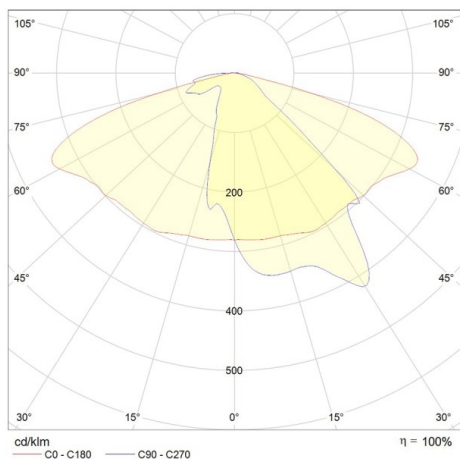

SUSA

125-34050000

SUSA ME TESTA-PALO in alluminio, grigio, coperchio in PMMA fascio asimmetrico, emissione luminosa diretta, con alimentatore, dimmerabilità: non dimmerabile, IP66

DISEGNO

CURVA DISTRIBUZIONE LUCE

DETTAGLI TECNICI

Potenza sistema [W]	40
tipo di lampadina	LED
flusso luminoso [lm]	6210
temperatura colore [K]	4000K
CRI	>70
Ottica	diffusore in PMMA
Alimentatore	con alimentatore
Dimmerabilità	non dimmerabile
area di emissione luce	diretta
ang.del fascio lumin.[°]	asymmetrisch
classe di tensione [V]	220-240V 50/60Hz
Materiale	alluminio
lunghezza [mm]	540
larghezza [mm]	156
altezza [mm]	80
classe di protezione[IP]	IP66
classe di protezione	classe di protezione II
resistenza agli urti	IK07
peso netto [kg]	2,38
Colore lampada	grigio
cod.EAN	8012952148800
durata di vita [h]	100 000 L80 B10
cl. efficienza energ.	E

I valori indicati sono nominali. Tolleranza della potenza e del flusso luminoso +/- 10%. Tolleranza della temperatura colore: +/- 150 K. I valori sono riferiti ad una temperatura ambiente di 25°C, salvo diversa indicazione.