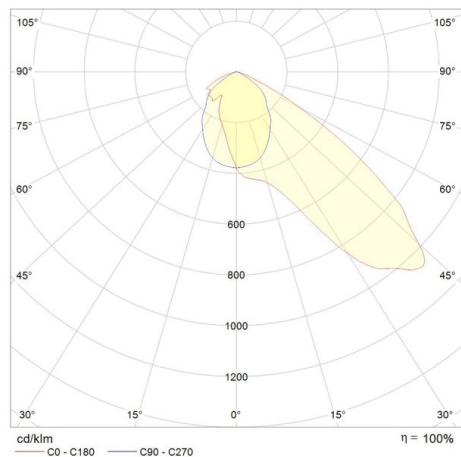

RODIO

125-41475400

RODIO ASYM LED FLUTER aus Aluminium, grau, Glas klar Ausstrahlwinkel asymmetrisch, Lichtaustritt direkt, schwenkbar 90°, mit Betriebsgerät, Dimmbarkeit: nicht dimmbar, IP66,

SKIZZE

TECHNISCHE DETAILS

Systemleistung [W]	53
Leuchtmittel	LED
Lichtstrom [lm]	9679
Lichtfarbe [K]	4000K
CRI	>80
Optik	Glas klar
Betriebsgerät	mit Betriebsgerät
Dimmbarkeit	nicht dimmbar
Lichtaustritt	direkt
Ausstrahlwinkel [°]	asymmetrisch
Spannung [V]	220-240V 50/60Hz
Material	Aluminium
Länge [mm]	333
Breite [mm]	80
Höhe [mm]	449
Schutzart [IP]	IP66
Schutzklasse	Schutzklasse II
Stoßfestigkeit	IK08
Nettogewicht [kg]	5,99
Farbe Leuchte	grau
EAN-Nummer	8012952136289
Lebensdauer [h]	80 000
Umgebungstemperatur	-30° bis +50°
Energieeffizienzkl.	C

LICHTVERTEILUNGSKURVE

Die Werte sind Bemessungswerte. Leistung und Lichtstrom unterliegen initial einer Toleranz von +/- 10%. Toleranz der Farbtemperatur: +/- 150 K. Die Werte gelten wenn nicht anders angegeben für eine Umgebungstemperatur von 25°C.