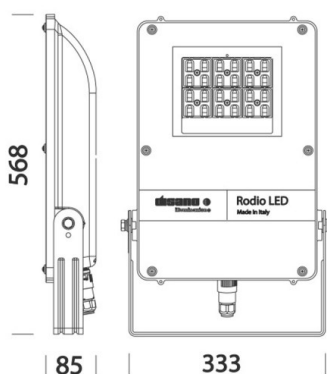

RODIO

125-41475400

RODIO ASYM LED FLUTER aus Aluminium, grau, Glas klar Ausstrahlwinkel asymmetrisch, Lichtaustritt direkt, schwenkbar 90°, mit Betriebsgerät, Dimmbarkeit: nicht dimmbar, IP66,

SKIZZE

TECHNISCHE DETAILS

Systemleistung [W]	53
Leuchtmittel	LED
Lichtstrom [lm]	9679
Lichtfarbe [K]	4000K
CRI	>80
Optik	Glas klar
Betriebsgerät	mit Betriebsgerät
Dimmbarkeit	nicht dimmbar
Lichtaustritt	direkt
Ausstrahlwinkel [°]	asymmetrisch
Spannung [V]	220-240V 50/60Hz
Material	Aluminium
Länge [mm]	333
Breite [mm]	80
Höhe [mm]	449
Schutzart [IP]	IP66
Schutzklasse	Schutzklasse II
Stoßfestigkeit	IK08
Nettogewicht [kg]	5,99
Farbe Leuchte	grau
EAN-Nummer	8012952136289
Lebensdauer [h]	80 000
Umgebungstemperatur	-30° bis +50°
Energieeffizienzkl.	C