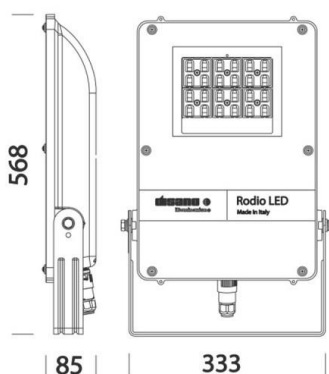

DISANO

125-41475500

RODIO ASYM LED FLUTER aus Aluminium, grau, Glas klar Ausstrahlwinkel asymmetrisch, Lichtaustritt direkt, schwenkbar 90°, mit Betriebsgerät, Dimmbarkeit: nicht dimmbar, IP66,

SKIZZE

TECHNISCHE DETAILS

Systemleistung [W]	79
Leuchtmittel	LED
Lichtstrom [lm]	12968
Lichtfarbe [K]	4000K
CRI	>80
Optik	Glas klar
Betriebsgerät	mit Betriebsgerät
Dimmbarkeit	nicht dimmbar
Lichtaustritt	direkt
Ausstrahlwinkel [°]	asymmetrisch
Spannung [V]	220-240V 50/60Hz
Material	Aluminium
Länge [mm]	333
Breite [mm]	80
Höhe [mm]	449
Schutzart [IP]	IP66
Schutzklasse	Schutzklasse II
Stoßfestigkeit	IK08
Nettogewicht [kg]	5,99
Farbe Leuchte	grau
EAN-Nummer	8012952135701
Lebensdauer [h]	80 000
Umgebungstemperatur	-20° bis +40°
Energieeffizienzkl.	C

LICHTVERTEILUNGSKURVE

Energielabel

Die Werte sind Bemessungswerte. Leistung und Lichtstrom unterliegen initial einer Toleranz von +/- 10%. Toleranz der Farbtemperatur: +/- 150 K. Die Werte gelten wenn nicht anders angegeben für eine Umgebungstemperatur von 25°C.