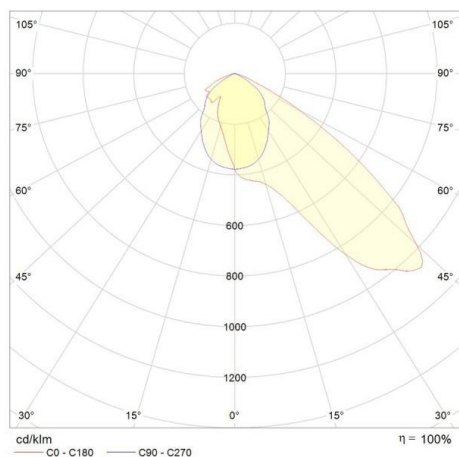

DISANO

125-41475500

RODIO ASYM LED FLUTER aus Aluminium, grau, Glas klar Ausstrahlwinkel asymmetrisch, Lichtaustritt direkt, schwenkbar 90°, mit Betriebsgerät, Dimmbarkeit: nicht dimmbar, IP66,

SKIZZE

TECHNISCHE DETAILS

Systemleistung [W]	79
Leuchtmittel	LED
Lichtstrom [lm]	12968
Lichtfarbe [K]	4000K
CRI	>80
Optik	Glas klar
Betriebsgerät	mit Betriebsgerät
Dimmbarkeit	nicht dimmbar
Lichtaustritt	direkt
Ausstrahlwinkel [°]	asymmetrisch
Spannung [V]	220-240V 50/60Hz
Material	Aluminium
Länge [mm]	333
Breite [mm]	80
Höhe [mm]	449
Schutzart [IP]	IP66
Schutzklasse	Schutzklasse II
Stoßfestigkeit	IK08
Nettogewicht [kg]	5,99
Farbe Leuchte	grau
EAN-Nummer	8012952135701
Lebensdauer [h]	80 000
Umgebungstemperatur	-20° bis +40°
Energieeffizienzkl.	C

LICHTVERTEILUNGSKURVE

Energielabel

Die Werte sind Bemessungswerte. Leistung und Lichtstrom unterliegen initial einer Toleranz von +/- 10%. Toleranz der Farbtemperatur: +/- 150 K. Die Werte gelten wenn nicht anders angegeben für eine Umgebungstemperatur von 25°C.