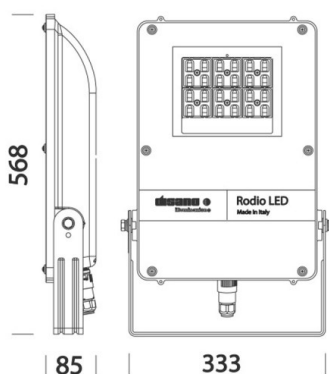

RODIO

125-41475500

RODIO ASYM LED FLUTER aus Aluminium, grau, Glas klar Ausstrahlwinkel asymmetrisch, Lichtaustritt direkt, schwenkbar 90°, mit Betriebsgerät, Dimmbarkeit: nicht dimmbar, IP66,

SKIZZE

TECHNISCHE DETAILS

Systemleistung [W]	79
Leuchtmittel	LED
Lichtstrom [lm]	12968
Lichtfarbe [K]	4000K
CRI	>80
Optik	Glas klar
Betriebsgerät	mit Betriebsgerät
Dimmbarkeit	nicht dimmbar
Lichtaustritt	direkt
Ausstrahlwinkel [°]	asymmetrisch
Spannung [V]	220-240V 50/60Hz
Material	Aluminium
Länge [mm]	333
Breite [mm]	80
Höhe [mm]	449
Schutzart [IP]	IP66
Schutzklasse	Schutzklasse II
Stoßfestigkeit	IK08
Nettogewicht [kg]	5,99
Farbe Leuchte	grau
EAN-Nummer	8012952135701
Lebensdauer [h]	80 000
Umgebungstemperatur	-20° bis +40°
Energieeffizienzkl.	C