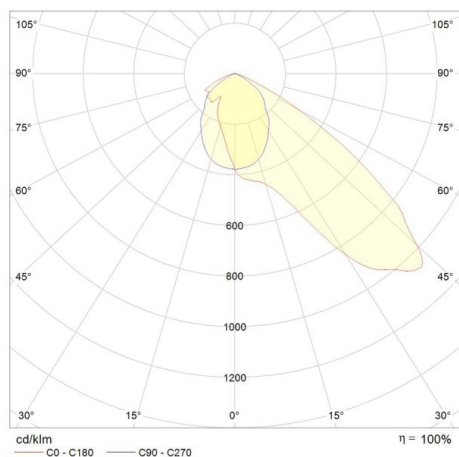

RODIO

125-41475500

RODIO ASYM LED FLUTER aus Aluminium, grau, Glas klar Ausstrahlwinkel asymmetrisch, Lichtaustritt direkt, schwenkbar 90°, mit Betriebsgerät, Dimmbarkeit: nicht dimmbar, IP66,

SKIZZE

TECHNISCHE DETAILS

Systemleistung [W]	79
Leuchtmittel	LED
Lichtstrom [lm]	12968
Lichtfarbe [K]	4000K
CRI	>80
Optik	Glas klar
Betriebsgerät	mit Betriebsgerät
Dimmbarkeit	nicht dimmbar
Lichtaustritt	direkt
Ausstrahlwinkel [°]	asymmetrisch
Spannung [V]	220-240V 50/60Hz
Material	Aluminium
Länge [mm]	333
Breite [mm]	80
Höhe [mm]	449
Schutzart [IP]	IP66
Schutzklasse	Schutzklasse II
Stoßfestigkeit	IK08
Nettogewicht [kg]	5,99
Farbe Leuchte	grau
EAN-Nummer	8012952135701
Lebensdauer [h]	80 000
Umgebungstemperatur	-20° bis +40°
Energieeffizienzkl.	C

LICHTVERTEILUNGSKURVE

Die Werte sind Bemessungswerte. Leistung und Lichtstrom unterliegen initial einer Toleranz von +/- 10%. Toleranz der Farbtemperatur: +/- 150 K. Die Werte gelten wenn nicht anders angegeben für eine Umgebungstemperatur von 25°C.