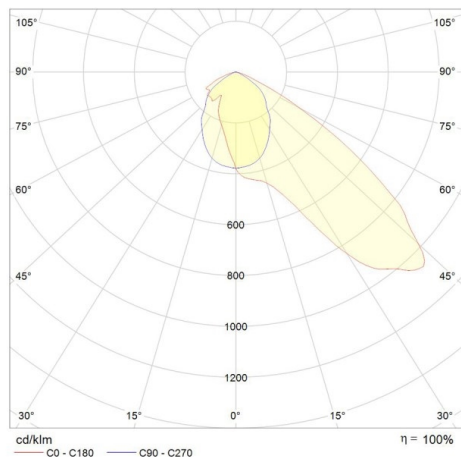

RODIO

125-41475600

RODIO ASYM LED FLUTER aus Aluminium, grau, Glas klar Ausstrahlwinkel asymmetrisch, Lichtaustritt direkt, schwenkbar 90°, mit Betriebsgerät, Dimmbarkeit: nicht dimmbar, IP66,

SKIZZE

TECHNISCHE DETAILS

Systemleistung [W]	118
Leuchtmittel	LED
Lichtstrom [lm]	18934
Lichtfarbe [K]	4000K
CRI	>80
Optik	Glas klar
Betriebsgerät	mit Betriebsgerät
Dimmbarkeit	nicht dimmbar
Lichtaustritt	direkt
Ausstrahlwinkel [°]	asymmetrisch
Spannung [V]	220-240V 50/60Hz
Material	Aluminium
Länge [mm]	333
Breite [mm]	80
Höhe [mm]	568
Schutzart [IP]	IP66
Schutzklasse	Schutzklasse II
Stoßfestigkeit	IK08
Nettogewicht [kg]	6,17
Farbe Leuchte	grau
EAN-Nummer	8012952135718
Lebensdauer [h]	80 000
Umgebungstemperatur	-20° bis +40°
Energieeffizienzkl.	C
Anz Leuchten B16A	5

LICHTVERTEILUNGSKURVE

Die Werte sind Bemessungswerte. Leistung und Lichtstrom unterliegen initial einer Toleranz von +/- 10%. Toleranz der Farbtemperatur: +/- 150 K. Die Werte gelten wenn nicht anders angegeben für eine Umgebungstemperatur von 25°C.