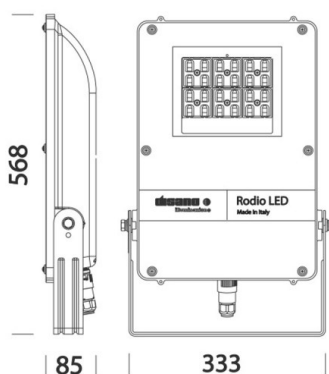

RODIO

125-41475600

RODIO ASYM LED FLUTER aus Aluminium, grau, Glas klar Ausstrahlwinkel asymmetrisch, Lichtaustritt direkt, schwenkbar 90°, mit Betriebsgerät, Dimmbarkeit: nicht dimmbar, IP66,

SKIZZE

TECHNISCHE DETAILS

Systemleistung [W]	118
Leuchtmittel	LED
Lichtstrom [lm]	18934
Lichtfarbe [K]	4000K
CRI	>80
Optik	Glas klar
Betriebsgerät	mit Betriebsgerät
Dimmbarkeit	nicht dimmbar
Lichtaustritt	direkt
Ausstrahlwinkel [°]	asymmetrisch
Spannung [V]	220-240V 50/60Hz
Material	Aluminium
Länge [mm]	333
Breite [mm]	80
Höhe [mm]	568
Schutzart [IP]	IP66
Schutzklasse	Schutzklasse II
Stoßfestigkeit	IK08
Nettogewicht [kg]	6,17
Farbe Leuchte	grau
EAN-Nummer	8012952135718
Lebensdauer [h]	80 000
Umgebungstemperatur	-20° bis +40°
Energieeffizienzkl.	C
Anz Leuchten B16A	5