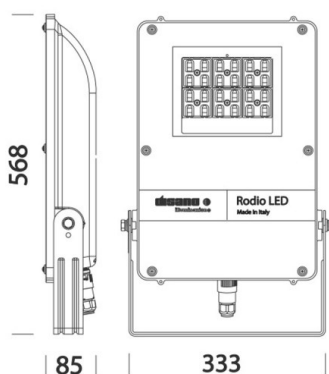

**RODIO**

**125-41475600**

RODIO ASYM LED PROIETTORI in alluminio, grigio, vetro trasparente fascio asimmetrico, emissione luminosa diretta, orientabile 90°, con alimentatore, dimmerabilità: non dimmerabile, IP66

**DISEGNO**

**DETTAGLI TECNICI**

Potenza sistema [W]	118
tipo di lampadina	LED
flusso luminoso [lm]	18934
temperatura colore [K]	4000K
CRI	>80
Ottica	vetro trasparente
Alimentatore	con alimentatore
Dimmerabilità	non dimmerabile
area di emissione luce	diretta
ang.del fascio lumin.[°]	asymmetrisch
classe di tensione [V]	220-240V 50/60Hz
Materiale	alluminio
lunghezza [mm]	333
larghezza [mm]	80
altezza [mm]	568
classe di protezione[IP]	IP66
classe di protezione	classe di protezione II
resistenza agli urti	IK08
peso netto [kg]	6,17
Colore lampada	grigio
cod.EAN	8012952135718
durata di vita [h]	80 000
temperatura ambiente	-20° bis +40°
cl. efficienza energ.	F
quantità lampade B16A	5