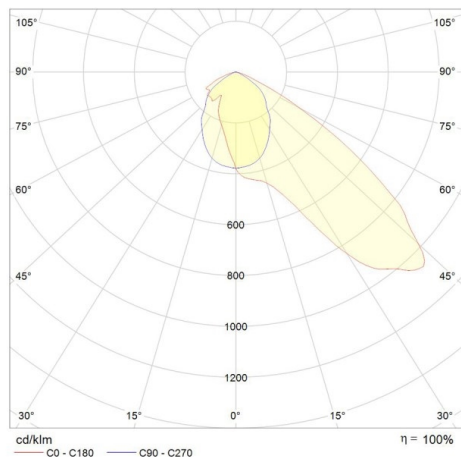

**RODIO**

**125-41475600**

RODIO ASYM LED PROIETTORI in alluminio, grigio, vetro trasparente fascio asimmetrico, emissione luminosa diretta, orientabile 90°, con alimentatore, dimmerabilità: non dimmerabile, IP66

**DISEGNO**

**DETTAGLI TECNICI**

Potenza sistema [W]	118
tipo di lampadina	LED
flusso luminoso [lm]	18934
temperatura colore [K]	4000K
CRI	>80
Ottica	vetro trasparente
Alimentatore	con alimentatore
Dimmerabilità	non dimmerabile
area di emissione luce	diretta
ang.del fascio lumin.[°]	asymmetrisch
classe di tensione [V]	220-240V 50/60Hz
Materiale	alluminio
lunghezza [mm]	333
larghezza [mm]	80
altezza [mm]	568
classe di protezione[IP]	IP66
classe di protezione	classe di protezione II
resistenza agli urti	IK08
peso netto [kg]	6,17
Colore lampada	grigio
cod.EAN	8012952135718
durata di vita [h]	80 000
temperatura ambiente	-20° bis +40°
cl. efficienza energ.	F
quantità lampade B16A	5

**CURVA DISTRIBUZIONE LUCE**

I valori indicati sono nominali. Tolleranza della potenza e del flusso luminoso +/- 10%. Tolleranza della temperatura colore: +/- 150 K. I valori sono riferiti ad una temperatura ambiente di 25°C, salvo diversa indicazione.