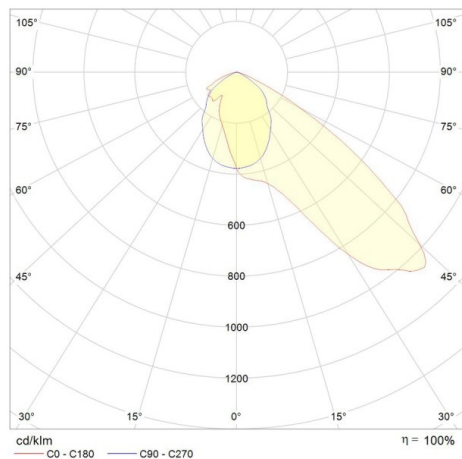

RODIO

125-41475700

RODIO ASYM LED FLUTER aus Aluminium, grau, Glas klar Ausstrahlwinkel asymmetrisch, Lichtaustritt direkt, schwenkbar 90°, mit Betriebsgerät, Dimmbarkeit: nicht dimmbar, IP66,

SKIZZE

TECHNISCHE DETAILS

Systemleistung [W]	157
Leuchtmittel	LED
Lichtstrom [lm]	23715
Lichtfarbe [K]	4000K
CRI	>80
Optik	Glas klar
Betriebsgerät	mit Betriebsgerät
Dimmbarkeit	nicht dimmbar
Lichtaustritt	direkt
Ausstrahlwinkel [°]	asymmetrisch
Spannung [V]	220-240V 50/60Hz
Material	Aluminium
Länge [mm]	333
Breite [mm]	80
Höhe [mm]	568
Schutzart [IP]	IP66
Schutzklasse	Schutzklasse II
Stoßfestigkeit	IK08
Nettogewicht [kg]	6,09
Farbe Leuchte	grau
EAN-Nummer	8012952135725
Lebensdauer [h]	80 000
Umgebungstemperatur	-20° bis +40°
Energieeffizienzkl.	C

LICHTVERTEILUNGSKURVE

Die Werte sind Bemessungswerte. Leistung und Lichtstrom unterliegen initial einer Toleranz von +/- 10%. Toleranz der Farbtemperatur: +/- 150 K. Die Werte gelten wenn nicht anders angegeben für eine Umgebungstemperatur von 25°C.