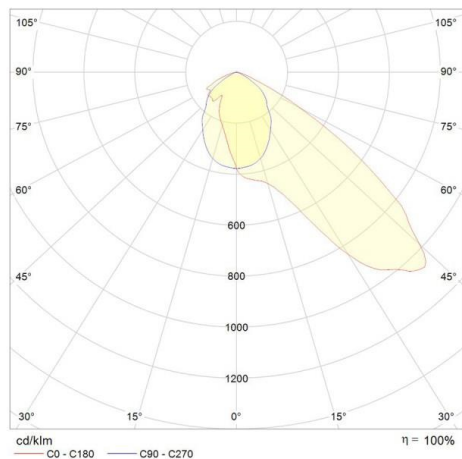

DISANO

125-41475700

RODIO ASYM LED FLUTER aus Aluminium, grau, Glas klar Ausstrahlwinkel asymmetrisch, Lichtaustritt direkt, schwenkbar 90°, mit Betriebsgerät, Dimmbarkeit: nicht dimmbar, IP66,

SKIZZE

TECHNISCHE DETAILS

Systemleistung [W]	157
Leuchtmittel	LED
Lichtstrom [lm]	23715
Lichtfarbe [K]	4000K
CRI	>80
Optik	Glas klar
Betriebsgerät	mit Betriebsgerät
Dimmbarkeit	nicht dimmbar
Lichtaustritt	direkt
Ausstrahlwinkel [°]	asymmetrisch
Spannung [V]	220-240V 50/60Hz
Material	Aluminium
Länge [mm]	333
Breite [mm]	80
Höhe [mm]	568
Schutzart [IP]	IP66
Schutzklasse	Schutzklasse II
Stoßfestigkeit	IK08
Nettogewicht [kg]	6,09
Farbe Leuchte	grau
EAN-Nummer	8012952135725
Lebensdauer [h]	80 000
Umgebungstemperatur	-20° bis +40°
Energieeffizienzkl.	C

LICHTVERTEILUNGSKURVE

Energielabel

Die Werte sind Bemessungswerte. Leistung und Lichtstrom unterliegen initial einer Toleranz von +/- 10%. Toleranz der Farbtemperatur: +/- 150 K. Die Werte gelten wenn nicht anders angegeben für eine Umgebungstemperatur von 25°C.