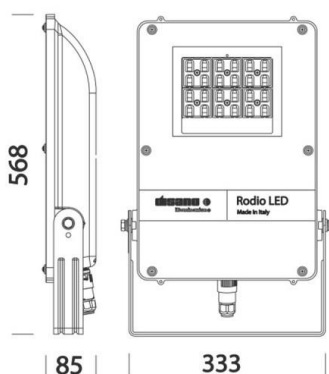

DISANO

125-41475700

RODIO ASYM LED FLUTER aus Aluminium, grau, Glas klar Ausstrahlwinkel asymmetrisch, Lichtaustritt direkt, schwenkbar 90°, mit Betriebsgerät, Dimmbarkeit: nicht dimmbar, IP66,

SKIZZE

TECHNISCHE DETAILS

Systemleistung [W]	157
Leuchtmittel	LED
Lichtstrom [lm]	23715
Lichtfarbe [K]	4000K
CRI	>80
Optik	Glas klar
Betriebsgerät	mit Betriebsgerät
Dimmbarkeit	nicht dimmbar
Lichtaustritt	direkt
Ausstrahlwinkel [°]	asymmetrisch
Spannung [V]	220-240V 50/60Hz
Material	Aluminium
Länge [mm]	333
Breite [mm]	80
Höhe [mm]	568
Schutzart [IP]	IP66
Schutzklasse	Schutzklasse II
Stoßfestigkeit	IK08
Nettogewicht [kg]	6,09
Farbe Leuchte	grau
EAN-Nummer	8012952135725
Lebensdauer [h]	80 000
Umgebungstemperatur	-20° bis +40°
Energieeffizienzkl.	C

LICHTVERTEILUNGSKURVE

Energielabel

Die Werte sind Bemessungswerte. Leistung und Lichtstrom unterliegen initial einer Toleranz von +/- 10%. Toleranz der Farbtemperatur: +/- 150 K. Die Werte gelten wenn nicht anders angegeben für eine Umgebungstemperatur von 25°C.