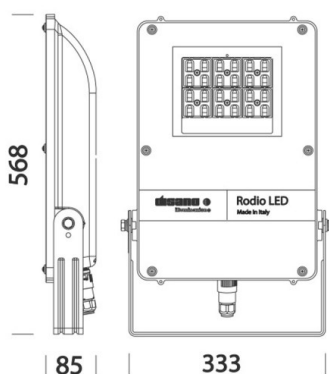

RODIO

125-41475700

RODIO ASYM LED FLUTER aus Aluminium, grau, Glas klar Ausstrahlwinkel asymmetrisch, Lichtaustritt direkt, schwenkbar 90°, mit Betriebsgerät, Dimmbarkeit: nicht dimmbar, IP66,

SKIZZE

TECHNISCHE DETAILS

Systemleistung [W]	157
Leuchtmittel	LED
Lichtstrom [lm]	23715
Lichtfarbe [K]	4000K
CRI	>80
Optik	Glas klar
Betriebsgerät	mit Betriebsgerät
Dimmbarkeit	nicht dimmbar
Lichtaustritt	direkt
Ausstrahlwinkel [°]	asymmetrisch
Spannung [V]	220-240V 50/60Hz
Material	Aluminium
Länge [mm]	333
Breite [mm]	80
Höhe [mm]	568
Schutzart [IP]	IP66
Schutzklasse	Schutzklasse II
Stoßfestigkeit	IK08
Nettogewicht [kg]	6,09
Farbe Leuchte	grau
EAN-Nummer	8012952135725
Lebensdauer [h]	80 000
Umgebungstemperatur	-20° bis +40°
Energieeffizienzkl.	C