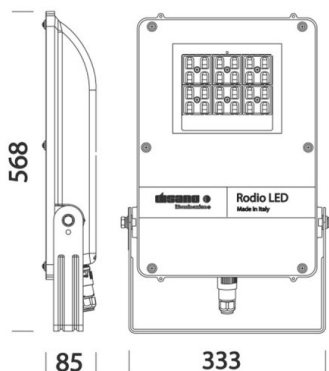

RODIO

125-41478400

RODIO SYM LED FLUTER aus Aluminium, grau, Glas klar Ausstrahlwinkel symmetrisch, Lichtaustritt direkt, schwenkbar 90°, mit Betriebsgerät, Dimmbarkeit: nicht dimmbar, IP66,

SKIZZE

TECHNISCHE DETAILS

Systemleistung [W]	53
Leuchtmittel	LED
Lichtstrom [lm]	9490
Lichtfarbe [K]	4000K
CRI	>80
Optik	Glas klar
Betriebsgerät	mit Betriebsgerät
Dimmbarkeit	nicht dimmbar
Lichtaustritt	direkt
Ausstrahlwinkel [°]	symmetrisch
Spannung [V]	220-240V 50/60Hz
Material	Aluminium
Länge [mm]	333
Breite [mm]	80
Höhe [mm]	449
Schutzart [IP]	IP66
Schutzklasse	Schutzklasse II
Stoßfestigkeit	IK08
Nettogewicht [kg]	5,97
Farbe Leuchte	grau
EAN-Nummer	8012952136265
Lebensdauer [h]	80 000
Umgebungstemperatur	-30° bis +50°
Energieeffizienzkl.	C
Anz Leuchten B16A	8