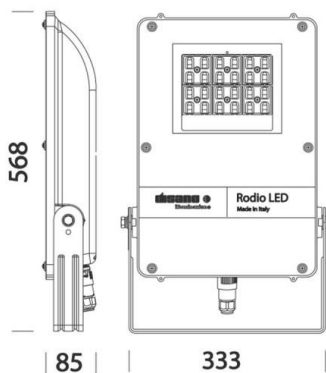

DISANO

125-41478400

RODIO SYM LED FLUTER aus Aluminium, grau, Glas klar Ausstrahlwinkel symmetrisch, Lichtaustritt direkt, schwenkbar 90°, mit Betriebsgerät, Dimmbarkeit: nicht dimmbar, IP66,

SKIZZE

TECHNISCHE DETAILS

Systemleistung [W]	53
Leuchtmittel	LED
Lichtstrom [lm]	9490
Lichtfarbe [K]	4000K
CRI	>80
Optik	Glas klar
Betriebsgerät	mit Betriebsgerät
Dimmbarkeit	nicht dimmbar
Lichtaustritt	direkt
Ausstrahlwinkel [°]	symmetrisch
Spannung [V]	220-240V 50/60Hz
Material	Aluminium
Länge [mm]	333
Breite [mm]	80
Höhe [mm]	449
Schutzart [IP]	IP66
Schutzklasse	Schutzklasse II
Stoßfestigkeit	IK08
Nettogewicht [kg]	5,97
Farbe Leuchte	grau
EAN-Nummer	8012952136265
Lebensdauer [h]	80 000
Umgebungstemperatur	-30° bis +50°
Energieeffizienzkl.	C
Anz Leuchten B16A	8

LICHTVERTEILUNGSKURVE

Energielabel

Die Werte sind Bemessungswerte. Leistung und Lichtstrom unterliegen initial einer Toleranz von +/- 10%. Toleranz der Farbtemperatur: +/- 150 K. Die Werte gelten wenn nicht anders angegeben für eine Umgebungstemperatur von 25°C.