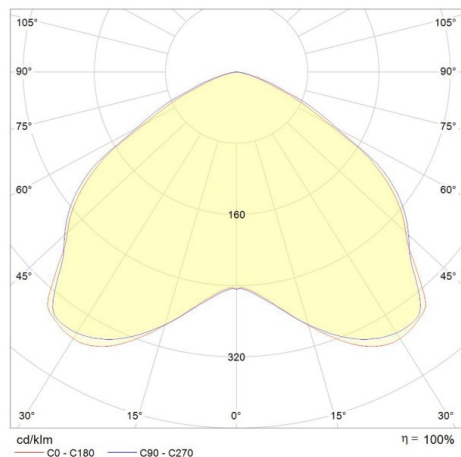

RODIO

125-41478400

RODIO SYM LED FLUTER aus Aluminium, grau, Glas klar Ausstrahlwinkel symmetrisch, Lichtaustritt direkt, schwenkbar 90°, mit Betriebsgerät, Dimmbarkeit: nicht dimmbar, IP66,

SKIZZE

TECHNISCHE DETAILS

Systemleistung [W]	53
Leuchtmittel	LED
Lichtstrom [lm]	9490
Lichtfarbe [K]	4000K
CRI	>80
Optik	Glas klar
Betriebsgerät	mit Betriebsgerät
Dimmbarkeit	nicht dimmbar
Lichtaustritt	direkt
Ausstrahlwinkel [°]	symmetrisch
Spannung [V]	220-240V 50/60Hz
Material	Aluminium
Länge [mm]	333
Breite [mm]	80
Höhe [mm]	449
Schutzart [IP]	IP66
Schutzklasse	Schutzklasse II
Stoßfestigkeit	IK08
Nettogewicht [kg]	5,97
Farbe Leuchte	grau
EAN-Nummer	8012952136265
Lebensdauer [h]	80 000
Umgebungstemperatur	-30° bis +50°
Energieeffizienzkl.	C
Anz Leuchten B16A	8

LICHTVERTEILUNGSKURVE

Die Werte sind Bemessungswerte. Leistung und Lichtstrom unterliegen initial einer Toleranz von +/- 10%. Toleranz der Farbtemperatur: +/- 150 K. Die Werte gelten wenn nicht anders angegeben für eine Umgebungstemperatur von 25°C.