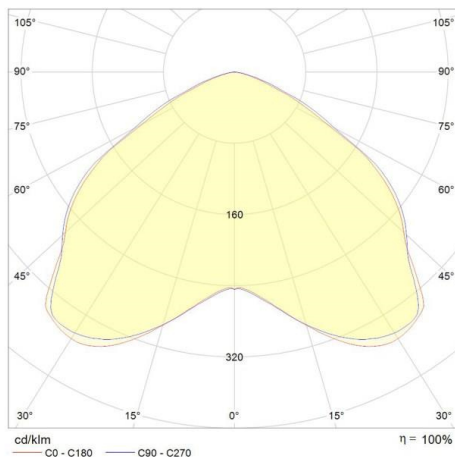

DISANO

125-41478400

RODIO SYM LED FLUTER aus Aluminium, grau, Glas klar Ausstrahlwinkel symmetrisch, Lichtaustritt direkt, schwenkbar 90°, mit Betriebsgerät, Dimmbarkeit: nicht dimmbar, IP66,

SKIZZE

TECHNISCHE DETAILS

Systemleistung [W]	53
Leuchtmittel	LED
Lichtstrom [lm]	9490
Lichtfarbe [K]	4000K
CRI	>80
Optik	Glas klar
Betriebsgerät	mit Betriebsgerät
Dimmbarkeit	nicht dimmbar
Lichtaustritt	direkt
Ausstrahlwinkel [°]	symmetrisch
Spannung [V]	220-240V 50/60Hz
Material	Aluminium
Länge [mm]	333
Breite [mm]	80
Höhe [mm]	449
Schutzart [IP]	IP66
Schutzklasse	Schutzklasse II
Stoßfestigkeit	IK08
Nettogewicht [kg]	5,97
Farbe Leuchte	grau
EAN-Nummer	8012952136265
Lebensdauer [h]	80 000
Umgebungstemperatur	-30° bis +50°
Energieeffizienzkl.	C
Anz Leuchten B16A	8

LICHTVERTEILUNGSKURVE

Energielabel

Die Werte sind Bemessungswerte. Leistung und Lichtstrom unterliegen initial einer Toleranz von +/- 10%. Toleranz der Farbtemperatur: +/- 150 K. Die Werte gelten wenn nicht anders angegeben für eine Umgebungstemperatur von 25°C.